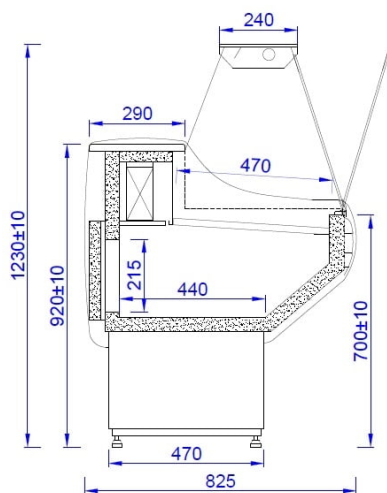

WCH 08 | Csemegepult beép. aggr. (statikus, egyenes üvegű)

SKU: 90281

ADDITIONAL INFORMATION

Megnevezés

[WCH 08 | Csemegepult beép. aggr. \(statikus, egyenes üvegű\)](#)

GALLERY IMAGES

ADDITIONAL INFORMATION

Megnevezés

[WCH 08 | Csemegepult beép. aggr. \(statikus, egyenes üvegű\)](#)