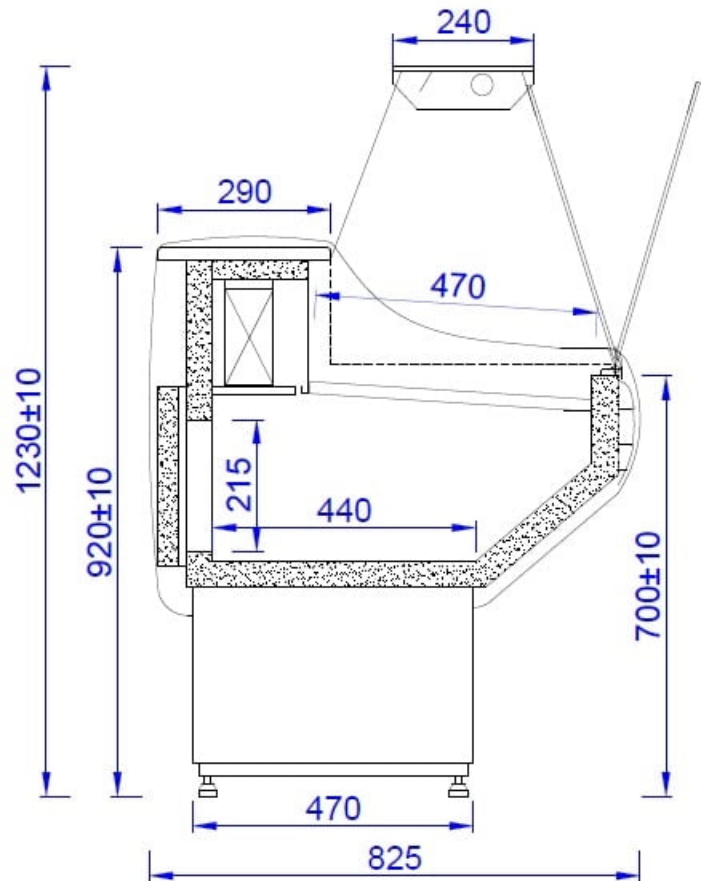

WCH 08 | Csemegepult beép. aggr. (statikus, egyenes üvegű)

SKU: 90281

ADDITIONAL INFORMATION

Megnevezés

[WCH 08 | Csemegepult beép. aggr. \(statikus, egyenes üvegű\)](#)

GALLERY IMAGES

ADDITIONAL INFORMATION

Megnevezés

[WCH 08 | Csemegepult beép. aggr. \(statikus, egyenes üvegű\)](#)