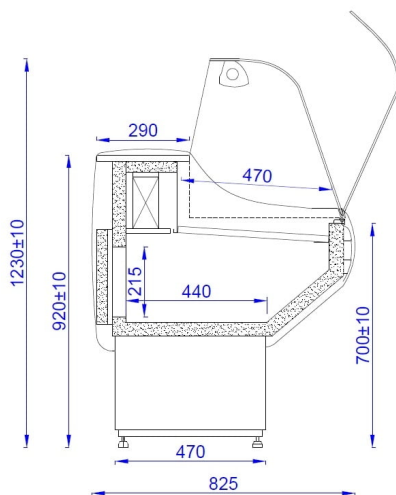

WCH G 08 | Csemegepult beép. aggr.(statikus, hajlított üvegű)

SKU: 90282

### ADDITIONAL INFORMATION

Megnevezés

[WCH G 08 | Csemegepult beép. aggr.\(statikus, hajlított üvegű\)](#)

## ADDITIONAL INFORMATION

**Megnevezés**

[WCH G 08 | Csemegepult beép. aggr.\(statikus, hajlított üvegű\)](#)