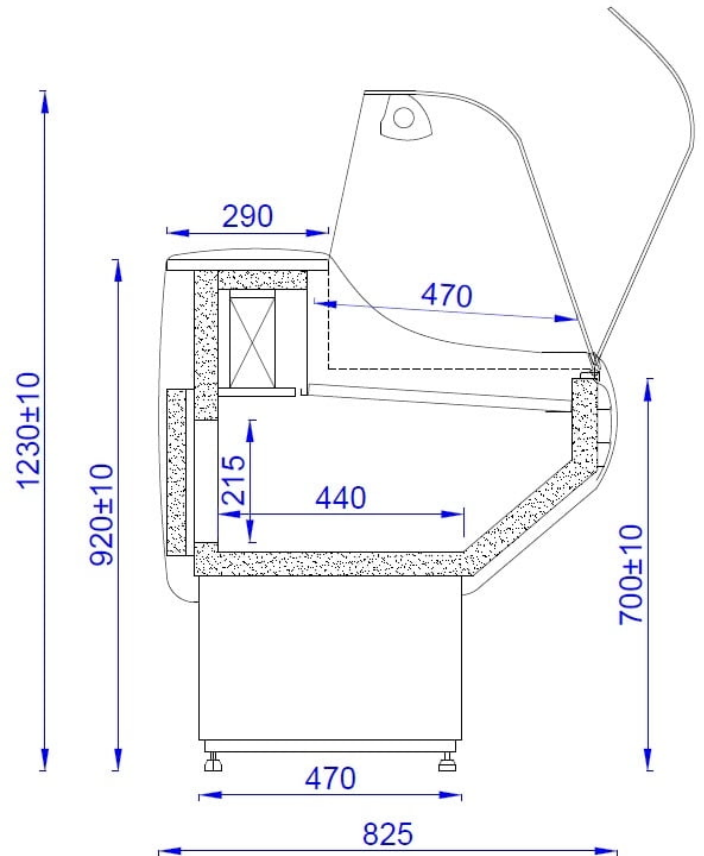

WCH G 08 | Csemegepult beép. aggr.(statikus, hajlított üvegű)

SKU: 90282

### ADDITIONAL INFORMATION

Megnevezés

[WCH G 08 | Csemegepult beép. aggr.\(statikus, hajlított üvegű\)](#)

## ADDITIONAL INFORMATION

**Megnevezés**

[WCH G 08 | Csemegepult beép. aggr.\(statikus, hajlított üvegű\)](#)