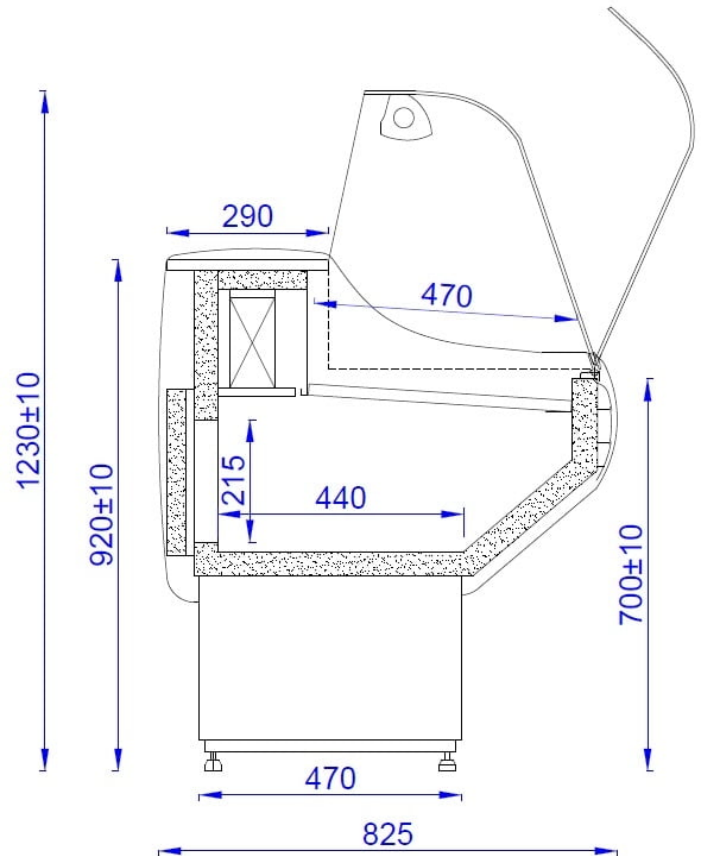

WCH G 08 | Csemegepult beép. aggr.(statikus, hajlított üvegű)

SKU: 90282

ADDITIONAL INFORMATION

Megnevezés

[WCH G 08 | Csemegepult beép. aggr.\(statikus, hajlított üvegű\)](#)

GALLERY IMAGES

ADDITIONAL INFORMATION

Megnevezés

[WCH G 08 | Csemegepult beép. aggr.\(statikus, hajlított üvegű\)](#)