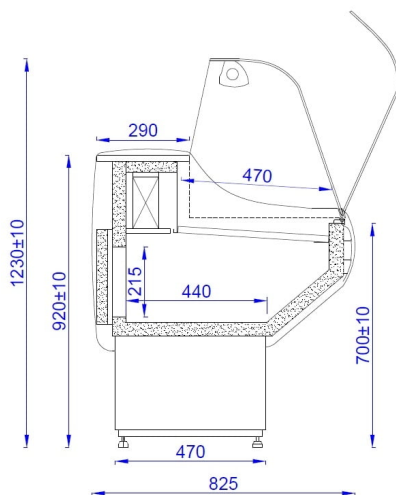

WCH G 08 | Csemegepult beép. aggr.(statikus, hajlított üvegű)

SKU: 90282

ADDITIONAL INFORMATION

Megnevezés

[WCH G 08 | Csemegepult beép. aggr.\(statikus, hajlított üvegű\)](#)

GALLERY IMAGES

ADDITIONAL INFORMATION

Megnevezés

[WCH G 08 | Csemegepult beép. aggr.\(statikus, hajlított üvegű\)](#)