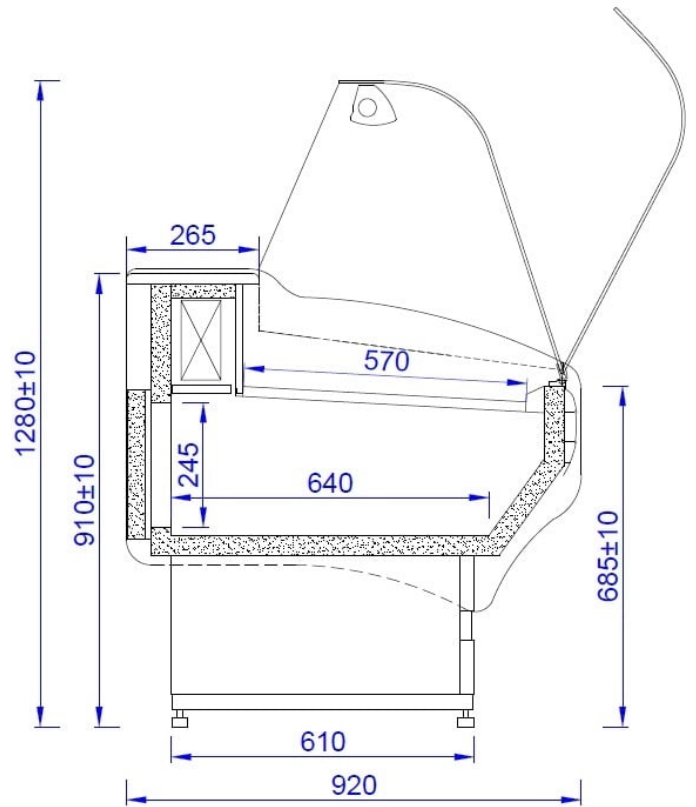

WCH GNN | Csemegepult beép. aggr.(statikus, hajlított üvegű)

**SKU:** 90283

### ADDITIONAL INFORMATION

**Megnevezés**

[WCH GNN | Csemegepult beép. aggr.\(statikus, hajlított üvegű\)](#)

## ADDITIONAL INFORMATION

**Megnevezés**

[WCH GNN | Csemegepult beép. aggr.\(statikus, hajlított üvegű\)](#)