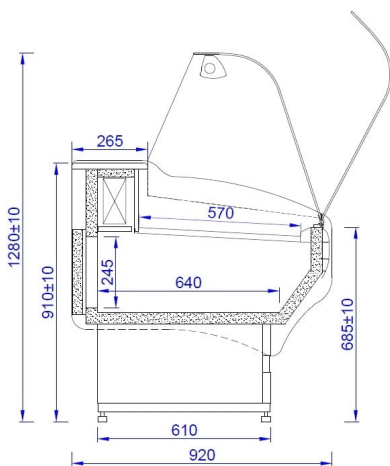

WCH GNN | Csemegepult beép. aggr.(statikus, hajlított üvegű)

**SKU:** 90283

### ADDITIONAL INFORMATION

**Megnevezés**

[WCH GNN | Csemegepult beép. aggr.\(statikus, hajlított üvegű\)](#)

## ADDITIONAL INFORMATION

**Megnevezés**

[WCH GNN | Csemegepult beép. aggr.\(statikus, hajlított üvegű\)](#)