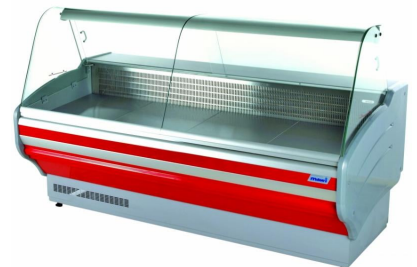

GALLERY IMAGES