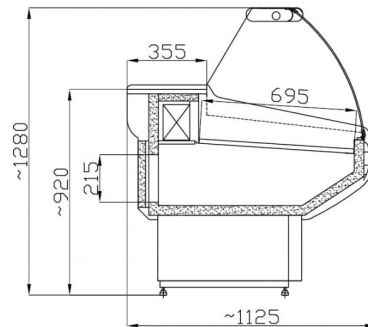

WCH I | Csemegepult beép. aggr.(statikus, hajlított üvegű)

SKU: 90284

ADDITIONAL INFORMATION

Megnevezés

[WCH I | Csemegepult beép. aggr.\(statikus, hajlított üvegű\)](#)

GALLERY IMAGES

Colors of ABS plastic sides:

ADDITIONAL INFORMATION

Megnevezés

[WCH I | Csemegepult beép. aggr.\(statikus, hajlított üvegű\)](#)