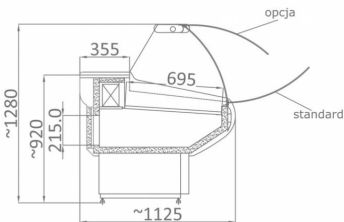

WCH I | Csemegepult beép. aggr.(statikus, hajlított üvegű)

SKU: 90284

ADDITIONAL INFORMATION

Megnevezés

[WCH I | Csemegepult beép. aggr.\(statikus, hajlított üvegű\)](#)

GALLERY IMAGES

Colors of ABS plastic sides:

ADDITIONAL INFORMATION

Megnevezés

[WCH I | Csemegepult beép. aggr.\(statikus, hajlított üvegű\)](#)