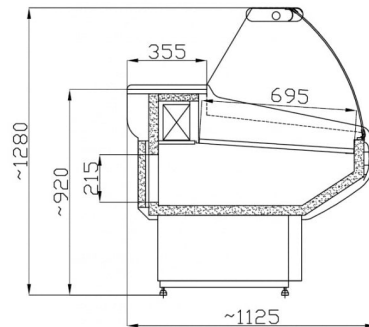

WCH I | Csemegepult beép. aggr.(statikus, hajlított üvegű)

SKU: 90284

ADDITIONAL INFORMATION

Megnevezés

[WCH I | Csemegepult beép. aggr.\(statikus, hajlított üvegű\)](#)

GALLERY IMAGES

Colors of ABS plastic sides:

ADDITIONAL INFORMATION

Megnevezés

[WCH I | Csemegepult beép. aggr.\(statikus, hajlított üvegű\)](#)