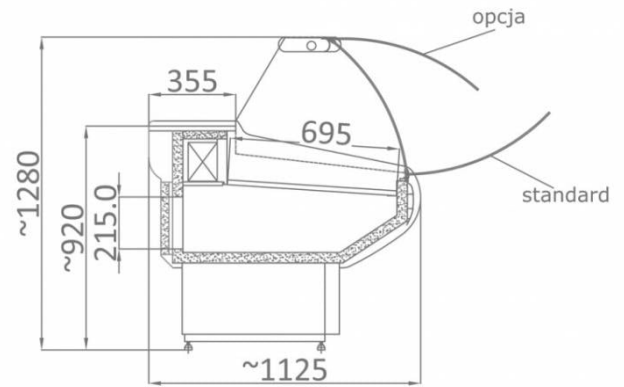

WCH I | Csemegepult beép. aggr.(statikus, hajlított üvegű)

SKU: 90284

ADDITIONAL INFORMATION

Megnevezés

[WCH I | Csemegepult beép. aggr.\(statikus, hajlított üvegű\)](#)

GALLERY IMAGES

Colors of ABS plastic sides:

ADDITIONAL INFORMATION

Megnevezés

[WCH I | Csemegepult beép. aggr.\(statikus, hajlított üvegű\)](#)