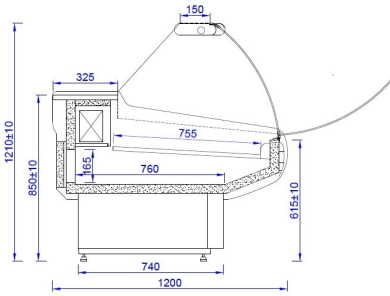

WCH IM | Csemegepult beép. aggr.(statikus, hajlított üvegű)

SKU: 90285

ADDITIONAL INFORMATION

Megnevezés

[WCH IM | Csemegepult beép. aggr.\(statikus, hajlított üvegű\)](#)

GALLERY IMAGES

ADDITIONAL INFORMATION

Megnevezés

[WCH IM | Csemegepult beép. aggr.\(statikus, hajlított üvegű\)](#)