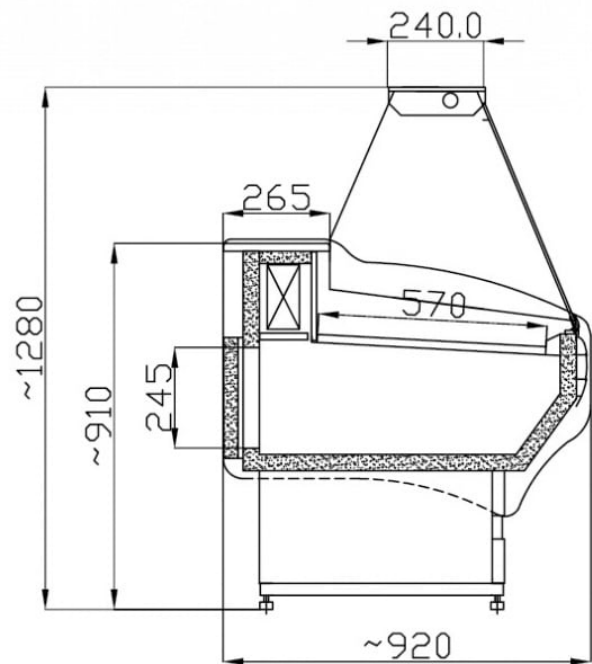

WCH NN | Csemegepult beép. aggr. (statikus, egyenes üvegű)

**SKU:** 90286

### ADDITIONAL INFORMATION

**Megnevezés**

[WCH NN | Csemegepult beép. aggr. \(statikus, egyenes üvegű\)](#)