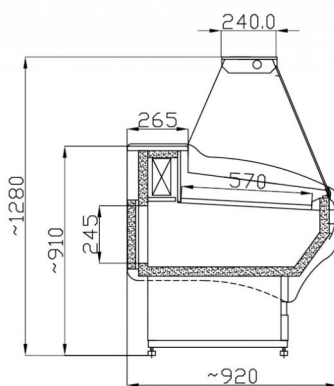

WCH NN | Csemegepult beép. aggr. (statikus, egyenes üvegű)

**SKU:** 90286

### ADDITIONAL INFORMATION

**Megnevezés**

[WCH NN | Csemegepult beép. aggr. \(statikus, egyenes üvegű\)](#)