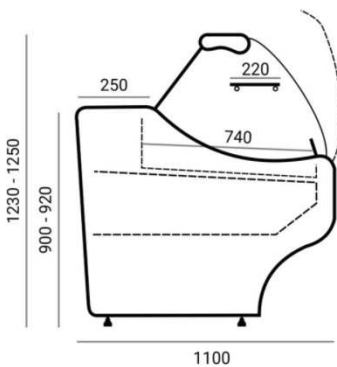

ADDITIONAL INFORMATION

Megnevezés

[WEGA WCH-6/1B DYNAMIC | Csemegepult (ventilációs)](#)