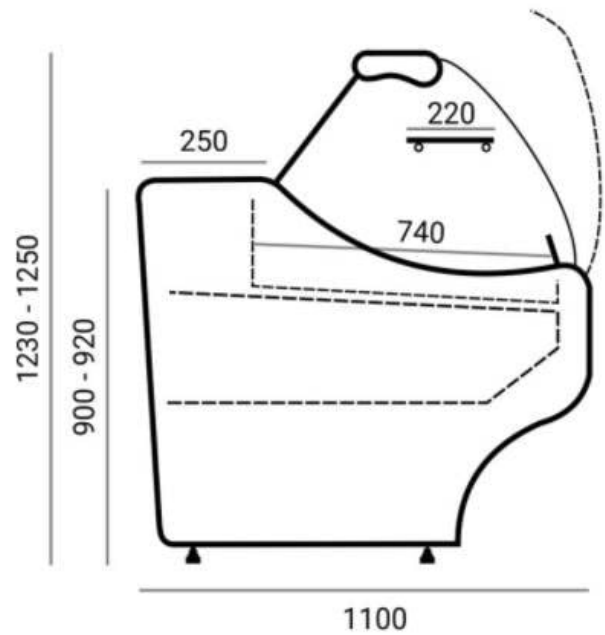

WEGA WCH-6/1B DYNAMIC | Csemegepult (ventilációs)

SKU: 90097

ADDITIONAL INFORMATION

Megnevezés

[WEGA WCH-6/1B DYNAMIC | Csemegepult (ventilációs)](#)

GALLERY IMAGES