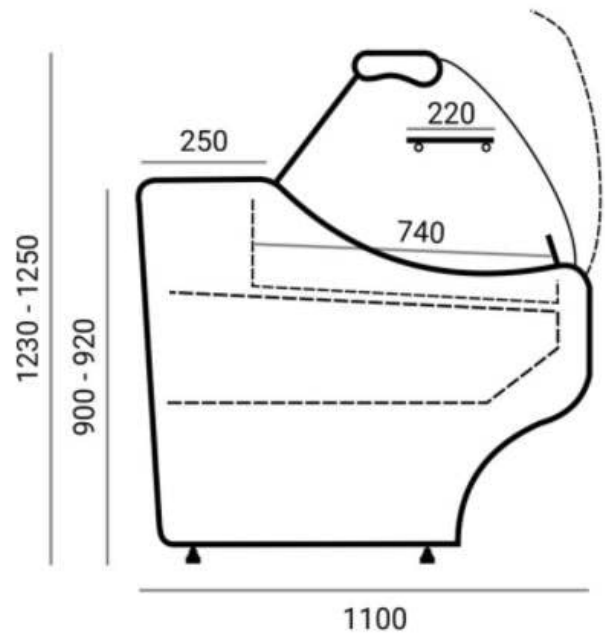

WEGA WCH-6/1B STATIC | Csemegepult (statikus)

SKU: 90110

ADDITIONAL INFORMATION

Megnevezés

[WEGA WCH-6/1B STATIC | Csemegepult \(statikus\)](#)

GALLERY IMAGES

ADDITIONAL INFORMATION

Megnevezés

[WEGA WCH-6/1B STATIC | Csemegepult \(statikus\)](#)