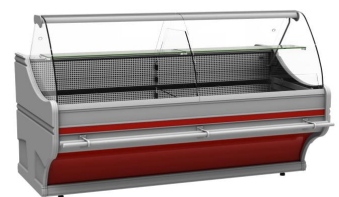

WEGA WCH-6/1B STATIC | Csemegepult (statikus)

SKU: 90110

ADDITIONAL INFORMATION

Megnevezés

[WEGA WCH-6/1B STATIC | Csemegepult \(statikus\)](#)

GALLERY IMAGES

ADDITIONAL INFORMATION

Megnevezés

[WEGA WCH-6/1B STATIC | Csemegepult \(statikus\)](#)