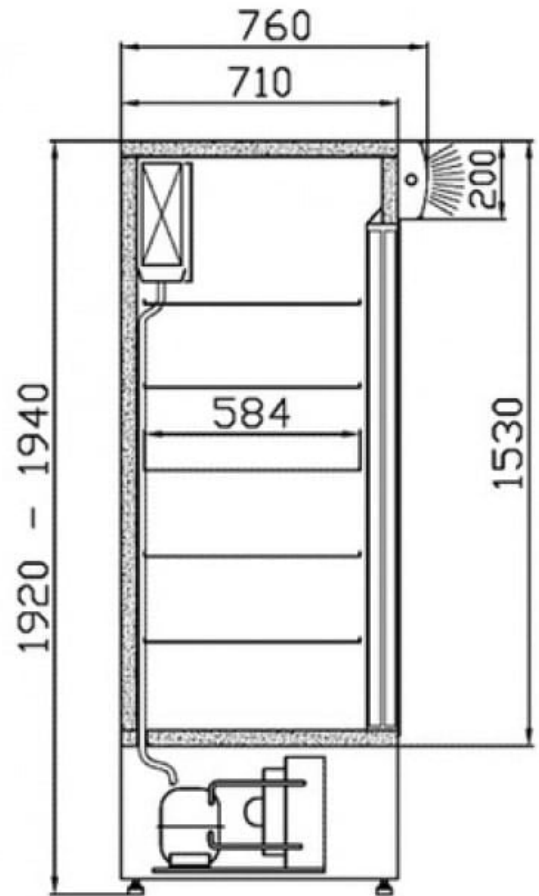

WESTA | Csúszó üvegajtós hűtővitrin

SKU: 90092

ADDITIONAL INFORMATION

Megnevezés

[WESTA | Csúszó üvegajtós hűtővitrin](#)

GALLERY IMAGES

ADDITIONAL INFORMATION

Megnevezés

[WESTA | Csúszó üvegajtós hűtővitrin](#)