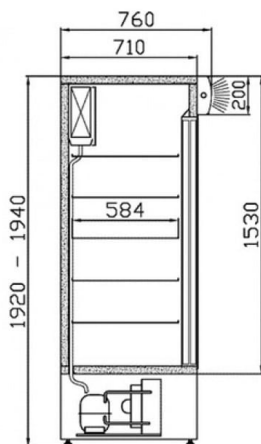

WESTA | Csúszó üvegajtós hűtővitrin

SKU: 90092

ADDITIONAL INFORMATION

Megnevezés

[WESTA | Csúszó üvegajtós hűtővitrin](#)

GALLERY IMAGES

ADDITIONAL INFORMATION

Megnevezés

[WESTA | Csúszó üvegajtós hűtővitrin](#)