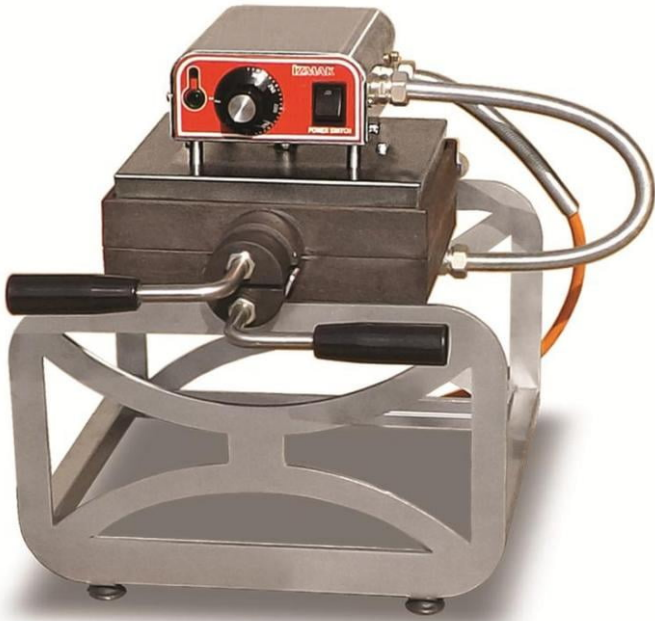

WFL-R | Gofrisütő

**SKU:** 12324

### **ADDITIONAL INFORMATION**

<b>External size (Wi)</b>	<a href="#">570</a>
<b>External size (De)</b>	<a href="#">240</a>
<b>External size (Hi)</b>	<a href="#">470</a>
<b>Power (W)</b>	<a href="#">1600</a>

### **PRODUCT DESCRIPTION**

Gofrisütő hőfokszabályzóval ellátva. Könnyen használható a hőszigetelt fogantyúnak köszönhetően.