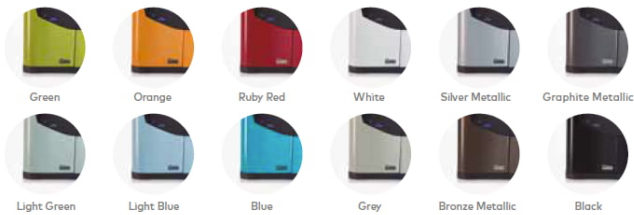

Zumex Minex | Narancsfacsaró gép

**SKU:** 15079

## PRODUCT DESCRIPTION

A Zumex Minex narancsfacsaró gép kiválóan alkalmas bárokba és kávézókba, 12 elérhető színben kapható, elegáns megjelenéssel, kis mérettel, könnyen összerakható, 3 biztonsági érzékelővel és vízálló IPX0 specifikációval rendelkezik. A narancsfacsaró gépet többfeszültség jellemzi (220-240 V, 100-240 V) Narancs méret: 65-78cm, Adagoló kapacitás: 6/7 db narancs.