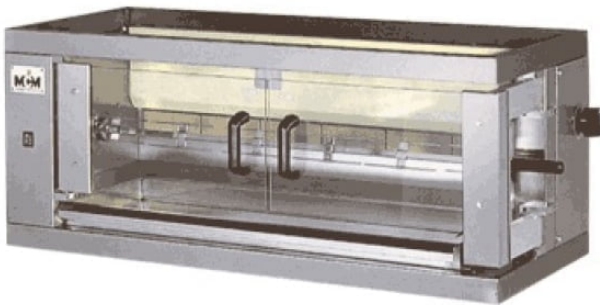

1EG | Gázüzemű csirkesütő 1 nyárrsal

**SKU:** 5873

### ADDITIONAL INFORMATION

<b>Weight</b>	60 kg
<b>Dimensions</b>	580 × 1200 × 560 mm
<b>Brand</b>	<a href="#">Nem</a>
<b>Csomagolási méret (Szé)</b>	<a href="#">1200</a>
<b>Csomagolási méret (Mé)</b>	<a href="#">580</a>
<b>Csomagolási méret (Ma)</b>	<a href="#">560</a>
<b>Külső méret (Szé)</b>	<a href="#">1098</a>
<b>Külső méret (Mé)</b>	<a href="#">480</a>
<b>Külső méret (Ma)</b>	<a href="#">460</a>
<b>Bruttó súly (kg)</b>	<a href="#">60</a>
<b>Teljesítmény (W)</b>	<a href="#">5700</a>
<b>Gáz fogyasztás Kcal/h</b>	<a href="#">4,558</a>
<b>Nettó súly (kg)</b>	<a href="#">50</a>

### PRODUCT DESCRIPTION

A gázüzemű csirkesütő 1 db forgónyárrsal rendelkezik. 5-6 darab csirke elhelyezésére alkalmas. Rozsdamentes acél (AISI 304). Világítással.

## ADDITIONAL INFORMATION

<b>Weight</b>	60 kg
<b>Dimensions</b>	580 × 1200 × 560 mm
<b>Brand</b>	<a href="#">Nem</a>
<b>Csomagolási méret (Szé)</b>	<a href="#">1200</a>
<b>Csomagolási méret (Mé)</b>	<a href="#">580</a>
<b>Csomagolási méret (Ma)</b>	<a href="#">560</a>
<b>Külső méret (Szé)</b>	<a href="#">1098</a>
<b>Külső méret (Mé)</b>	<a href="#">480</a>
<b>Külső méret (Ma)</b>	<a href="#">460</a>
<b>Bruttó súly (kg)</b>	<a href="#">60</a>
<b>Teljesítmény (W)</b>	<a href="#">5700</a>
<b>Gáz fogyasztás Kcal/h</b>	<a href="#">4,558</a>
<b>Nettó súly (kg)</b>	<a href="#">50</a>