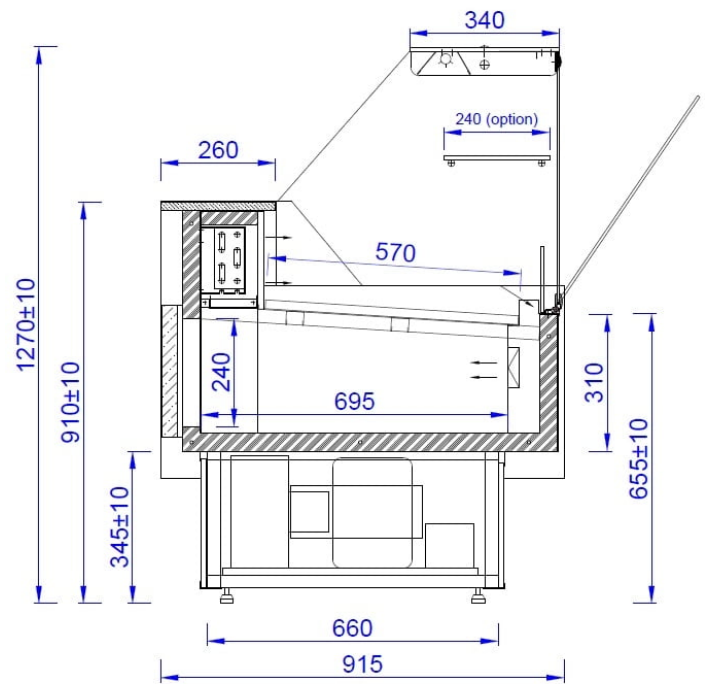

AMIS | Csemegepult beépített aggr. (statikus)

SKU: 90238

ADDITIONAL INFORMATION

Megnevezés

[AMIS | Csemegepult beépített aggr. \(statikus\)](#)

AMIS

GALLERY IMAGES

AMIS

ADDITIONAL INFORMATION

Megnevezés

[AMIS | Csemegepult beépített aggr. \(statikus\)](#)