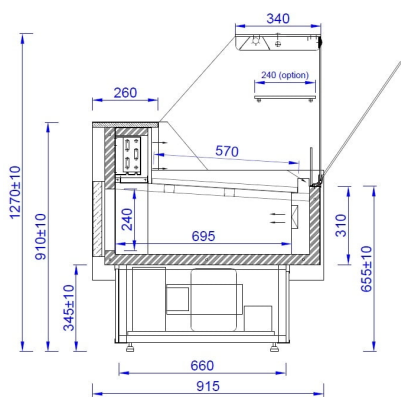

AMIS | Csemegepult beépített aggr. (statikus)

SKU: 90238

ADDITIONAL INFORMATION

Megnevezés

[AMIS | Csemegepult beépített aggr. \(statikus\)](#)

AMIS

GALLERY IMAGES

AMIS

ADDITIONAL INFORMATION

Megnevezés

[AMIS | Csemegepult beépített aggr. \(statikus\)](#)