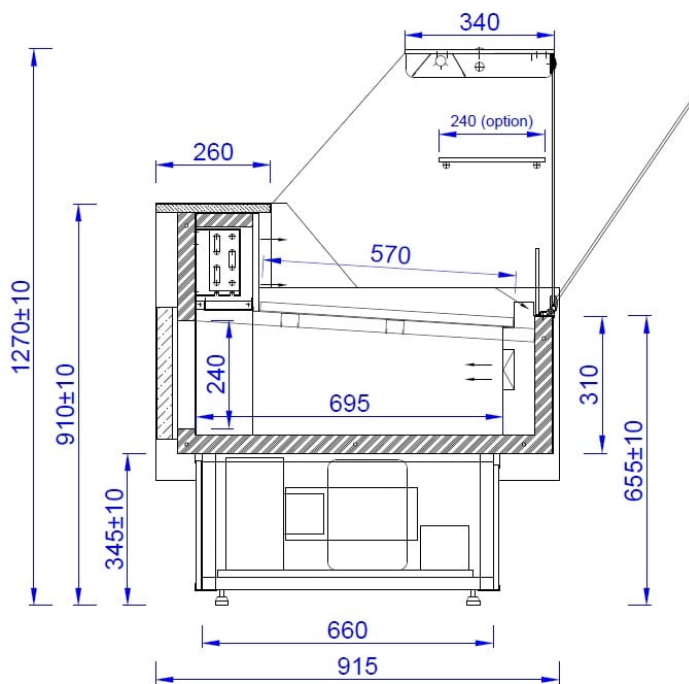

AMIS | Csemegepult beépített aggr. (statikus)

SKU: 90238

ADDITIONAL INFORMATION

Megnevezés

[AMIS | Csemegepult beépített aggr. \(statikus\)](#)

AMIS

GALLERY IMAGES

AMIS

ADDITIONAL INFORMATION

Megnevezés

[AMIS | Csemegepult beépített aggr. \(statikus\)](#)