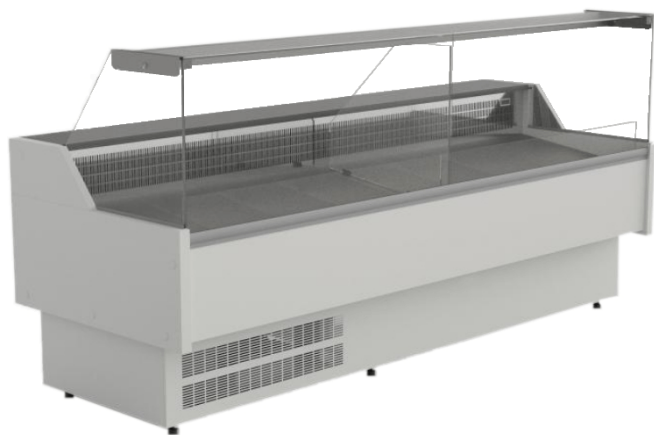

AMIS | Csemegepult beépített aggr. (statikus)

SKU: 90238

ADDITIONAL INFORMATION

Megnevezés

[AMIS | Csemegepult beépített aggr. \(statikus\)](#)

AMIS

GALLERY IMAGES

AMIS

ADDITIONAL INFORMATION

Megnevezés

[AMIS | Csemegepult beépített aggr. \(statikus\)](#)