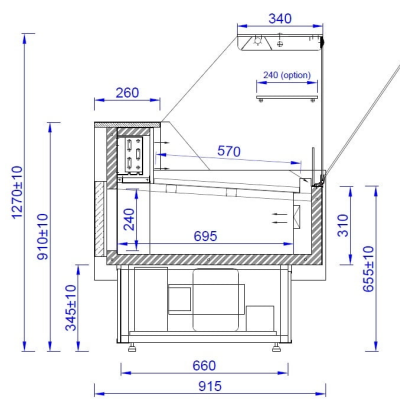

AMIS | Csemegepult beépített aggr. (statikus)

SKU: 90238

ADDITIONAL INFORMATION

Megnevezés

[AMIS | Csemegepult beépített aggr. \(statikus\)](#)

AMIS

GALLERY IMAGES

AMIS

ADDITIONAL INFORMATION

Megnevezés

[AMIS | Csemegepult beépített aggr. \(statikus\)](#)