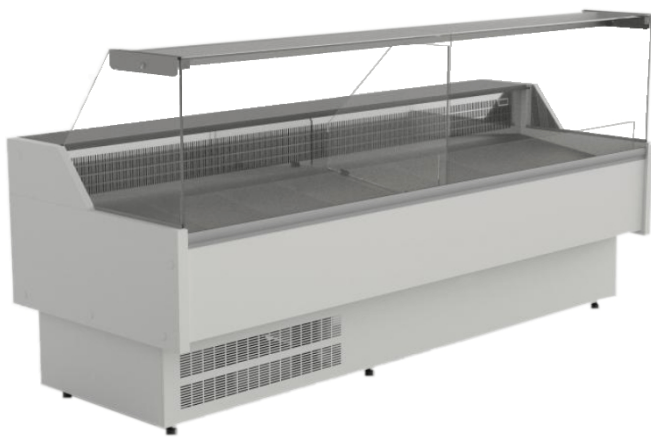

AMIS | Csemegepult beépített aggr. (statikus)

SKU: 90238

ADDITIONAL INFORMATION

Megnevezés

[AMIS | Csemegepult beépített aggr. \(statikus\)](#)

AMIS

GALLERY IMAGES

AMIS

ADDITIONAL INFORMATION

Megnevezés

[AMIS | Csemegepult beépített aggr. \(statikus\)](#)