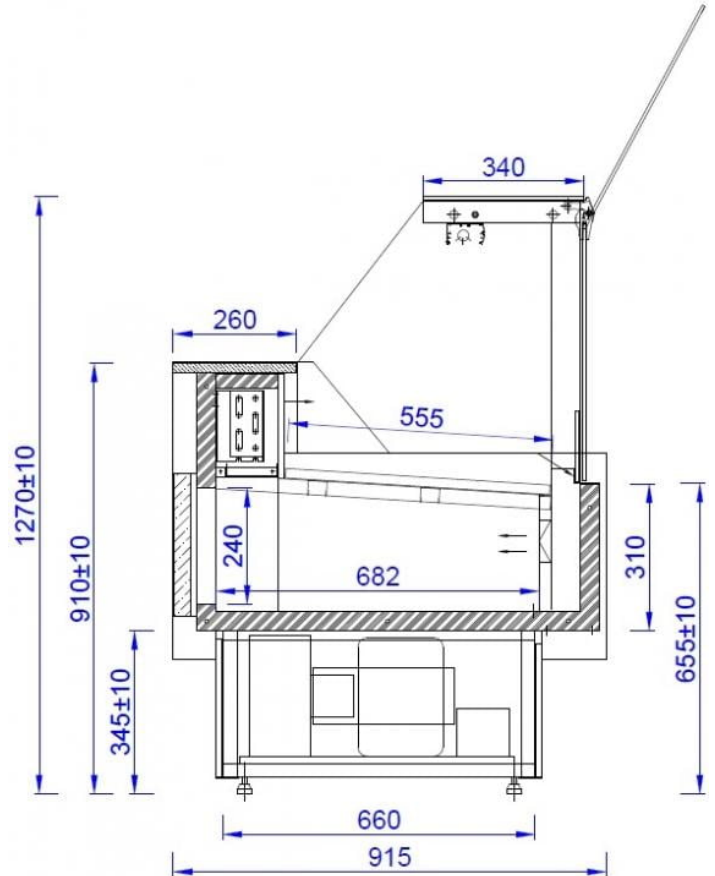

AMIS LIFT | Csemegepult beépített aggr. (statikus)

SKU: 90239

## ADDITIONAL INFORMATION

Megnevezés

[AMIS LIFT | Csemegepult beépített aggr. \(statikus\)](#)

AMIS LIFT