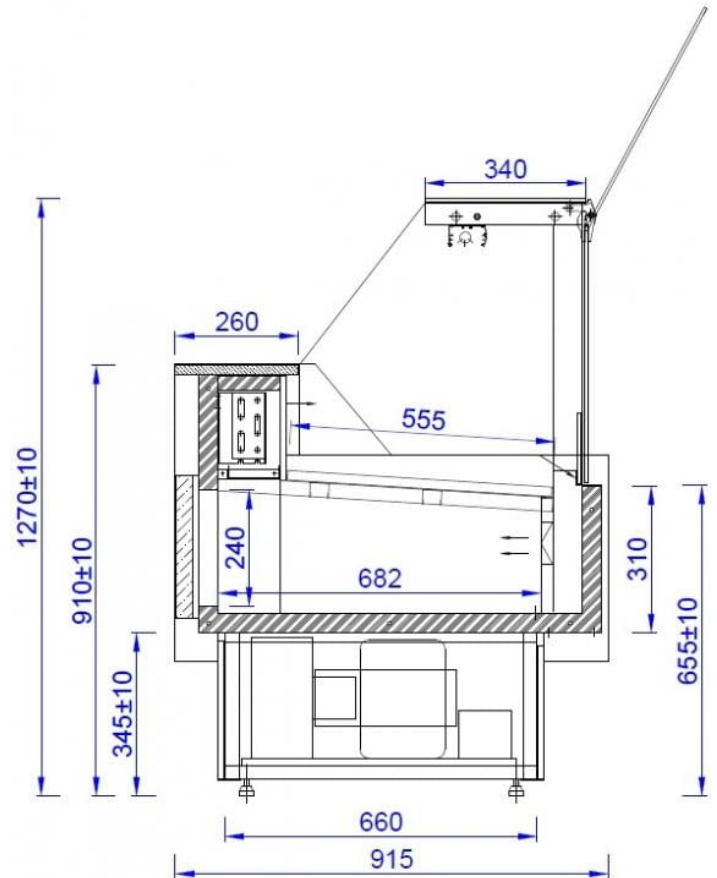

AMIS LIFT | Csemegepult beépített aggr. (statikus)

SKU: 90239

ADDITIONAL INFORMATION

Megnevezés

[AMIS LIFT | Csemegepult beépített aggr. \(statikus\)](#)

AMIS LIFT

GALLERY IMAGES

AMIS LIFT

ADDITIONAL INFORMATION

Megnevezés

[AMIS LIFT | Csemegepult beépített aggr. \(statikus\)](#)