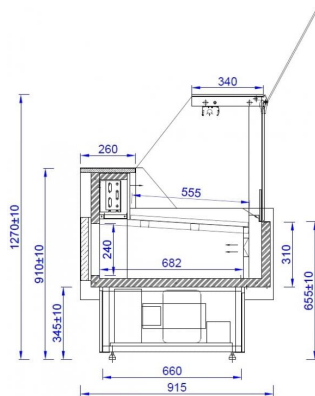

AMIS LIFT | Csemegepult beépített aggr. (statikus)

SKU: 90239

## ADDITIONAL INFORMATION

Megnevezés

[AMIS LIFT | Csemegepult beépített aggr. \(statikus\)](#)

AMIS LIFT