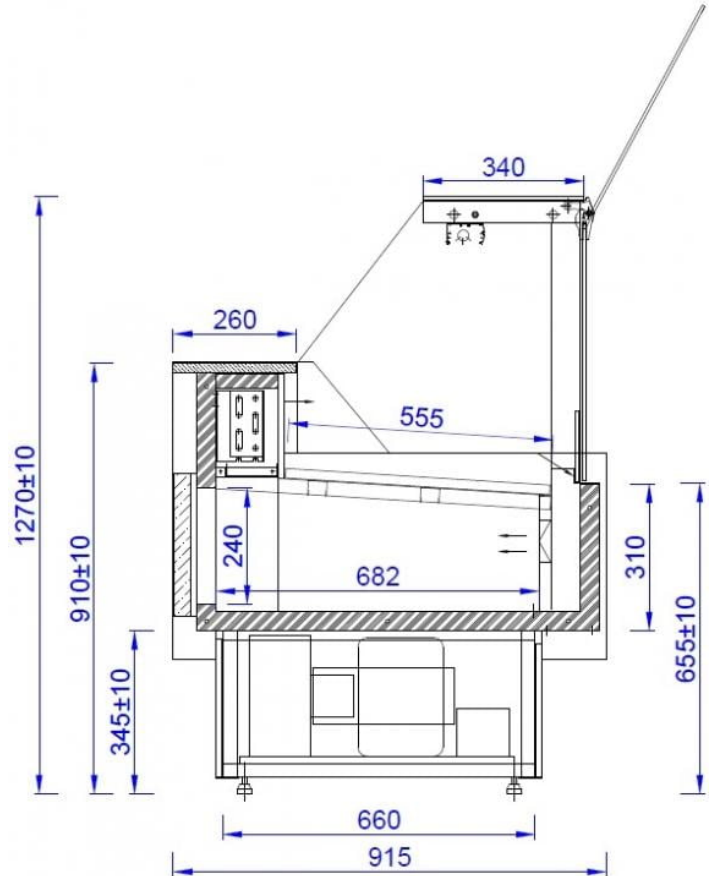

AMIS LIFT | Csemegepult beépített aggr. (statikus)

SKU: 90239

ADDITIONAL INFORMATION

Megnevezés

[AMIS LIFT | Csemegepult beépített aggr. \(statikus\)](#)

AMIS LIFT

GALLERY IMAGES

AMIS LIFT

ADDITIONAL INFORMATION

Megnevezés

[AMIS LIFT | Csemegepult beépített aggr. \(statikus\)](#)