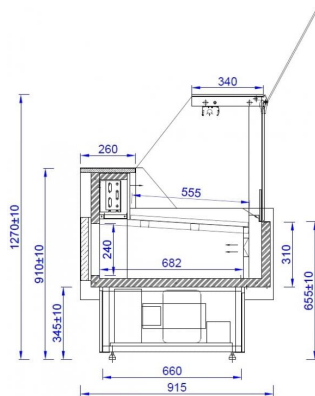

AMIS LIFT | Csemegepult beépített aggr. (statikus)

SKU: 90239

ADDITIONAL INFORMATION

Megnevezés

[AMIS LIFT | Csemegepult beépített aggr. \(statikus\)](#)

AMIS LIFT

GALLERY IMAGES

AMIS LIFT

ADDITIONAL INFORMATION

Megnevezés

[AMIS LIFT | Csemegepult beépített aggr. \(statikus\)](#)