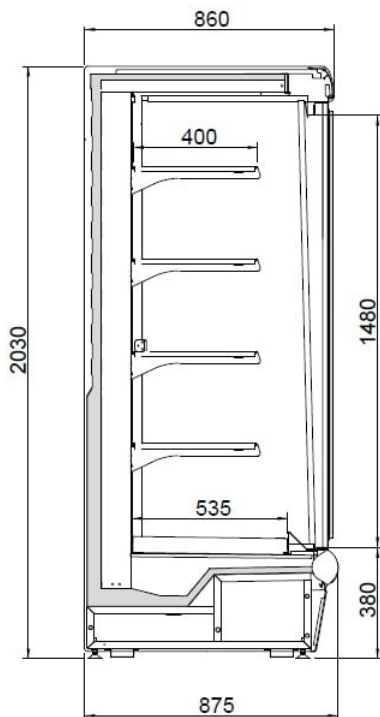

Argus 135 | Üvegajtós hűtött faliregál

SKU: 11344

ADDITIONAL INFORMATION

Weight	250 kg
Dimensions	900 × 1380 × 2200 mm
Csomagolási méret (Szé)	1380
Csomagolási méret (Mé)	900
Csomagolási méret (Ma)	2200
Külső méret (Szé)	1330
Külső méret (Mé)	875
Külső méret (Ma)	2030
Bruttó súly (kg)	250
Tápfeszültség (V/Hz)	230/50
Hőfoktartomány (°C)	0....+2
Hűtőgáz típusa	R452A
Max. hőfok és pára (°C/%)	+25°C, 60% Rh
Klímaosztály	3M1
Hűtés típusa	dynamic
Polcok/kosarak száma	4
Polcok/kosarak mérete (mm)	400
Zár	no
Világítás	horizontal
Ajtók száma, típusa	sliding or hinged
Lábak, kerekek	láb
Burkolat színe (külső/belső)	trim RED - ext RAL9006 - int white
Automatikus leolvasztás	van
Bemutatófelület (m2)	2,92
Választható külső színek	red/ white/yellow/green/ orange / blue / any other RAL colour
Aggregát típusa	beépített

Nettó súly (kg)

[230](#)

GALLERY IMAGES

RAL 1023	RAL 2004	RAL 3020
RAL 5019	RAL 6018	RAL 9016

PRODUCT DESCRIPTION

Faliregál beépített aggregáttal, fehér megvilágítású felépítménnyel és kétoldalt 40 mm vastag panoráma oldalfallal. A hőszigetelt üvegajtóknak köszönhetően a faliregál rendkívül energiatakarékos is. Az élelmiszerek 4 darab billenthető és állítható polcon helyezhetők el. A faliregál elektromos vezérlőpanellel, elektromos termosztáttal, cikluson kívüli automatikus leolvasztással és automatikus víz elpárologtatással felszerelt.