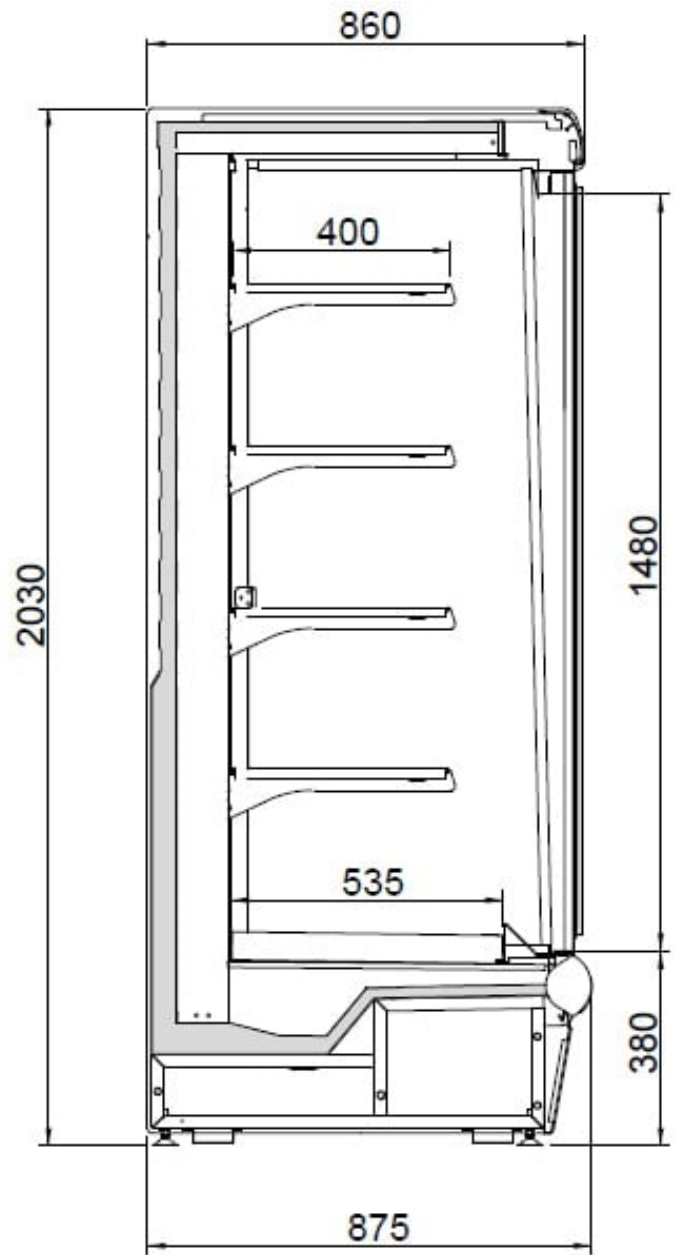

Argus 135 | Üvegajtós hűtött faliregál

SKU: 11344

ADDITIONAL INFORMATION

Weight	250 kg
Dimensions	900 × 1380 × 2200 mm
Csomagolási méret (Szé)	1380
Csomagolási méret (Mé)	900
Csomagolási méret (Ma)	2200
Külső méret (Szé)	1330
Külső méret (Mé)	875
Külső méret (Ma)	2030
Bruttó súly (kg)	250
Tápfeszültség (V/Hz)	230/50
Hőfoktartomány (°C)	0....+2
Hűtőgáz típusa	R452A
Max. hőfok és pára (°C/%)	+25°C, 60% Rh
Klímaosztály	3M1
Hűtés típusa	dynamic
Polcok/kosarak száma	4
Polcok/kosarak mérete (mm)	400
Zár	no
Világítás	horizontal
Ajtók száma, típusa	sliding or hinged
Lábak, kerekek	láb
Burkolat színe (külső/belső)	trim RED - ext RAL9006 - int white
Automatikus leolvasztás	van
Bemutatófelület (m2)	2,92
Választható külső színek	red/ white/yellow/green/ orange / blue / any other RAL colour
Aggregát típusa	beépített

Nettó súly (kg)

[230](#)

GALLERY IMAGES

RAL 1023	RAL 2004	RAL 3020
RAL 5019	RAL 6018	RAL 9016

PRODUCT DESCRIPTION

Faliregál beépített aggregáttal, fehér megvilágítású felépítménnyel és kétoldalt 40 mm vastag panoráma oldalfallal. A hőszigetelt üvegajtóknak köszönhetően a faliregál rendkívül energiatakarékos is. Az élelmiszerek 4 darab billenthető és állítható polcon helyezhetők el. A faliregál elektromos vezérlőpanellel, elektromos termosztáttal, cikluson kívüli automatikus leolvasztással és automatikus víz elpárologtatással felszerelt.