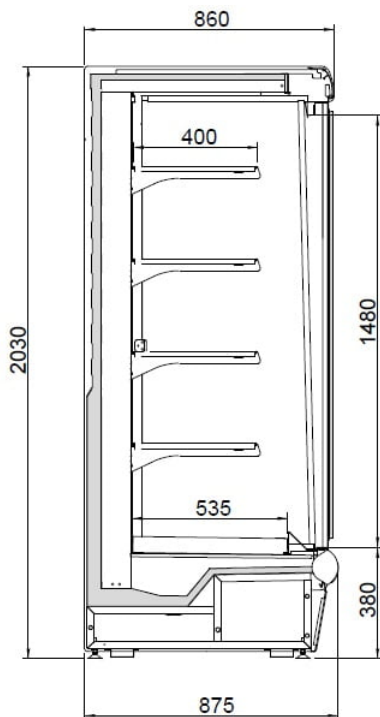

Argus 200 | Üvegajtós hűtött faliregál

SKU: 11345

ADDITIONAL INFORMATION

Weight	442 kg
Dimensions	900 × 2000 × 2200 mm
Csomagolási méret (Szé)	2000
Csomagolási méret (Mé)	900
Csomagolási méret (Ma)	2200
Külső méret (Szé)	1955
Külső méret (Mé)	875
Külső méret (Ma)	2030
Bruttó súly (kg)	442
Tápfeszültség (V/Hz)	230/50
Hőfoktartomány (°C)	0....+2
Hűtőgáz típusa	R452A
Max. hőfok és pára (°C/%)	+25°C, 60% Rh
Klímaosztály	3M1
Hűtés típusa	dynamic
Polcok/kosarak száma	4
Polcok/kosarak mérete (mm)	400
Zár	no
Világítás	horizontal
Ajtók száma, típusa	sliding or hinged
Lábak, kerekek	láb
Burkolat színe (külső/belső)	trim RED - ext RAL9006 - int white
Automatikus leolvasztás	van
Bemutatófelület (m2)	4,38
Választható külső színek	red/ white/yellow/green/ orange / blue / any other RAL colour
Aggregát típusa	beépített

Nettó súly (kg)

[437](#)

GALLERY IMAGES

RAL 1023	RAL 2004	RAL 3020
RAL 5019	RAL 6018	RAL 9016

PRODUCT DESCRIPTION

Faliregál beépített aggregáttal, fehér megvilágítású felépítménnyel és kétoldalt 40 mm vastag panoráma oldalfallal. A hőszigetelt üvegajtóknak köszönhetően a faliregál rendkívül energiatakarékos is. Az élelmiszerek 4 darab billenthető és állítható polcon helyezhetők el. A faliregál elektromos vezérlőpanellel, elektromos termosztáttal, cikluson kívüli automatikus leolvasztással és automatikus kondenzvíz elpárologtatással felszerelt.