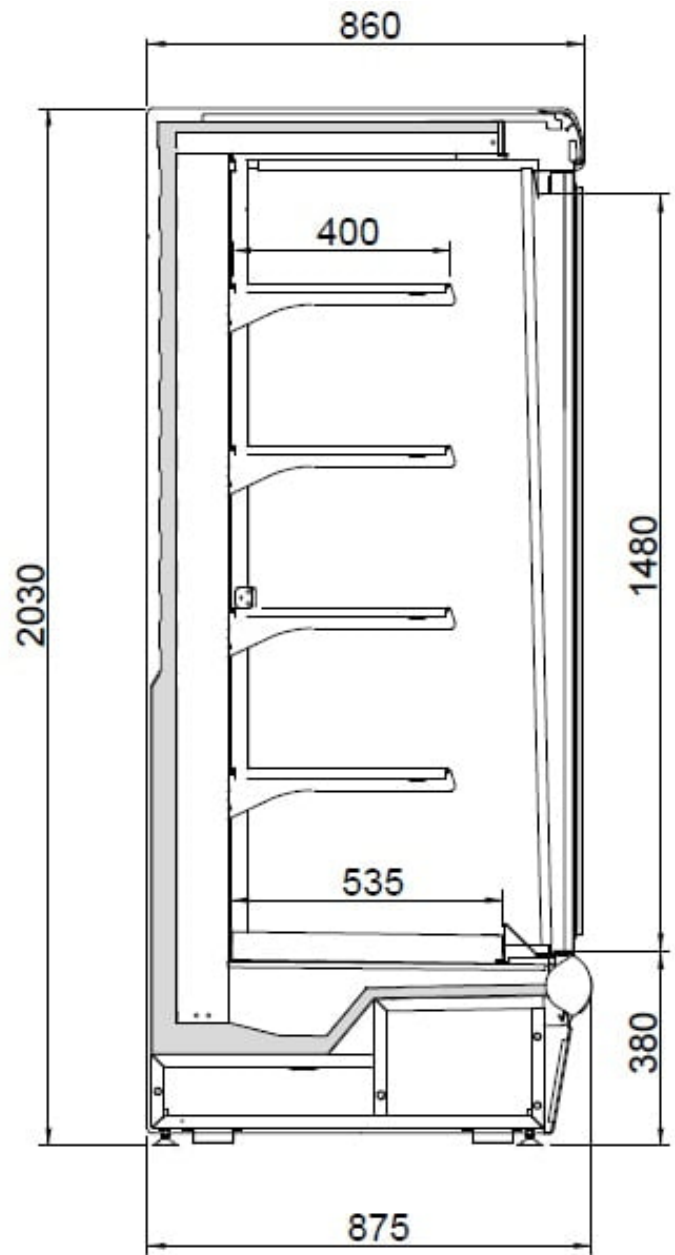

Argus 200 | Üvegajtós hűtött faliregál

SKU: 11345

ADDITIONAL INFORMATION

Weight	442 kg
Dimensions	900 × 2000 × 2200 mm
Csomagolási méret (Szé)	2000
Csomagolási méret (Mé)	900
Csomagolási méret (Ma)	2200
Külső méret (Szé)	1955
Külső méret (Mé)	875
Külső méret (Ma)	2030
Bruttó súly (kg)	442
Tápfeszültség (V/Hz)	230/50
Hőfoktartomány (°C)	0....+2
Hűtőgáz típusa	R452A
Max. hőfok és pára (°C/%)	+25°C, 60% Rh
Klímaosztály	3M1
Hűtés típusa	dynamic
Polcok/kosarak száma	4
Polcok/kosarak mérete (mm)	400
Zár	no
Világítás	horizontal
Ajtók száma, típusa	sliding or hinged
Lábak, kerekek	láb
Burkolat színe (külső/belső)	trim RED - ext RAL9006 - int white
Automatikus leolvasztás	van
Bemutatófelület (m2)	4,38
Választható külső színek	red/ white/yellow/green/ orange / blue / any other RAL colour
Aggregát típusa	beépített

Nettó súly (kg)

[437](#)

GALLERY IMAGES

RAL 1023	RAL 2004	RAL 3020
RAL 5019	RAL 6018	RAL 9016

PRODUCT DESCRIPTION

Faliregál beépített aggregáttal, fehér megvilágítású felépítménnyel és kétoldalt 40 mm vastag panoráma oldalfallal. A hőszigetelt üvegajtóknak köszönhetően a faliregál rendkívül energiatakarékos is. Az élelmiszerek 4 darab billenthető és állítható polcon helyezhetők el. A faliregál elektromos vezérlőpanellel, elektromos termosztáttal, cikluson kívüli automatikus leolvasztással és automatikus kondenzvíz elpárologtatással felszerelt.