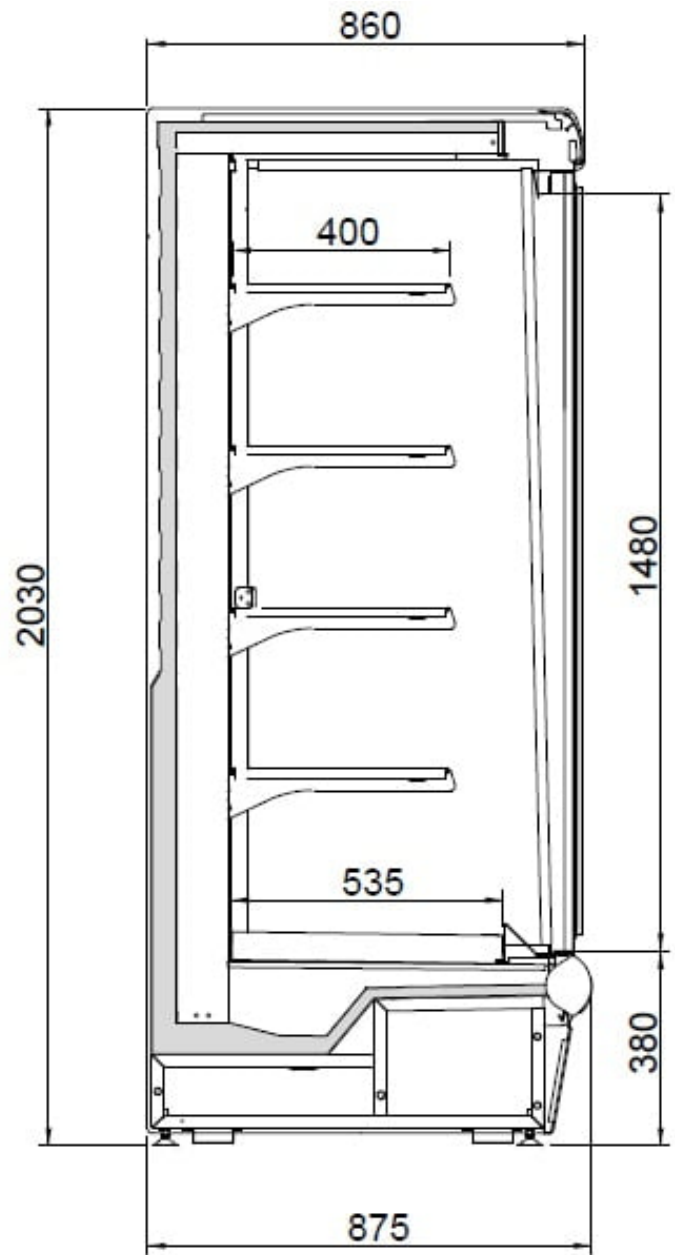

Argus 250 | Üvegajtós hűtött faliregál

SKU: 11346

ADDITIONAL INFORMATION

Weight	470 kg
Dimensions	900 × 2720 × 2200 mm
Csomagolási méret (Szé)	2720
Csomagolási méret (Mé)	900
Csomagolási méret (Ma)	2200
Külső méret (Szé)	2580
Külső méret (Mé)	875
Külső méret (Ma)	2030
Bruttó súly (kg)	470
Tápfeszültség (V/Hz)	230/50
Hőfoktartomány (°C)	0....+2
Hűtőgáz típusa	R452A
Max. hőfok és pára (°C/%)	+25°C, 60% Rh
Klímaosztály	3M1
Hűtés típusa	dynamic
Polcok/kosarak száma	4
Polcok/kosarak mérete (mm)	400
Zár	no
Világítás	horizontal
Ajtók száma, típusa	sliding or hinged
Lábak, kerekek	láb
Burkolat színe (külső/belső)	trim RED - ext RAL9006 - int white
Automatikus leolvasztás	van
Bemutatófelület (m2)	5,35
Választható külső színek	red/ white/yellow/green/ orange / blue / any other RAL colour
Aggregát típusa	beépített

Nettó súly (kg)

450

GALLERY IMAGES

RAL 1023	RAL 2004	RAL 3020
RAL 5019	RAL 6018	RAL 9016

PRODUCT DESCRIPTION

Faliregál beépített aggregáttal, fehér megvilágítású felépítménnyel és kétoldalt 40 mm vastag panoráma oldalfallal. A hőszigetelt üvegajtóknak köszönhetően a faliregál rendkívül energiatakarékos is. Az élelmiszerek 4 darab billenthető és állítható polcon helyezhetők el. A faliregál elektromos vezérlőpanellel, elektromos termosztáttal, cikluson kívüli automatikus leolvasztással és automatikus kondenzvízvíz elpárologtatással felszerelt.