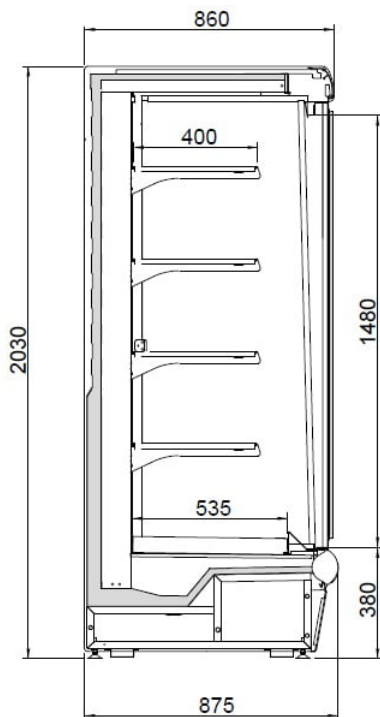

Argus 250 | Üvegajtós hűtött faliregál

SKU: 11346

ADDITIONAL INFORMATION

Weight	470 kg
Dimensions	900 × 2720 × 2200 mm
Csomagolási méret (Szé)	2720
Csomagolási méret (Mé)	900
Csomagolási méret (Ma)	2200
Külső méret (Szé)	2580
Külső méret (Mé)	875
Külső méret (Ma)	2030
Bruttó súly (kg)	470
Tápfeszültség (V/Hz)	230/50
Hőfoktartomány (°C)	0....+2
Hűtőgáz típusa	R452A
Max. hőfok és pára (°C/%)	+25°C, 60% Rh
Klímaosztály	3M1
Hűtés típusa	dynamic
Polcok/kosarak száma	4
Polcok/kosarak mérete (mm)	400
Zár	no
Világítás	horizontal
Ajtók száma, típusa	sliding or hinged
Lábak, kerekek	láb
Burkolat színe (külső/belső)	trim RED - ext RAL9006 - int white
Automatikus leolvasztás	van
Bemutatófelület (m2)	5,35
Választható külső színek	red/ white/yellow/green/ orange / blue / any other RAL colour
Aggregát típusa	beépített

Nettó súly (kg)

450

GALLERY IMAGES

RAL 1023	RAL 2004	RAL 3020
RAL 5019	RAL 6018	RAL 9016

PRODUCT DESCRIPTION

Faliregál beépített aggregáttal, fehér megvilágítású felépítménnyel és kétoldalt 40 mm vastag panoráma oldalfallal. A hőszigetelt üvegajtóknak köszönhetően a faliregál rendkívül energiatakarékos is. Az élelmiszerek 4 darab billenthető és állítható polcon helyezhetők el. A faliregál elektromos vezérlőpanellel, elektromos termosztáttal, cikluson kívüli automatikus leolvasztással és automatikus kondenzvízvíz elpárologtatással felszerelt.