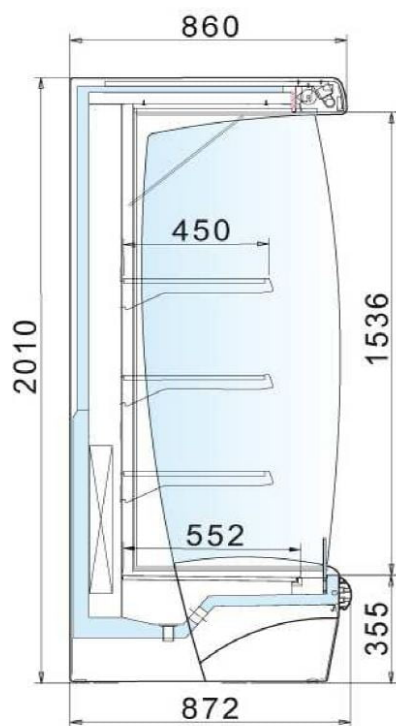

RAL 1023	RAL 2004	RAL 3020
RAL 5019	RAL 6018	RAL 9016

PRODUCT DESCRIPTION

Beépített aggregátos hűtött faliregál ventilációs hűtéssel, fehér fényel megvilágított felépítménnyel, 3 sor billenthető és állítható magasságú 450mm-es polccal, két, egyenként 40mm vastag panoráma oldalfallal. A faliregál elektromos vezérlőpanellel, elektromos termosztáttal, cikluson kívüli automatikus leolvasztással, automatikus kondenzvíz elpárologtatással felszerelt.