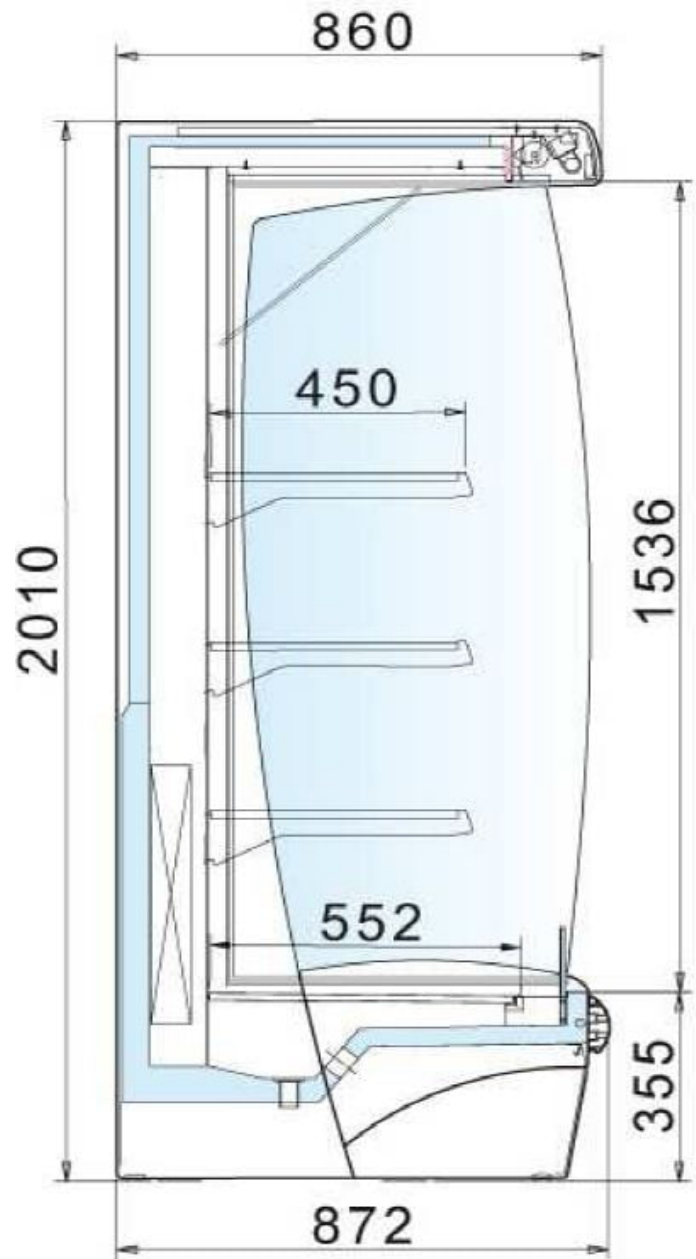

Nettó súly (kg)

[214](#)

GALLERY IMAGES