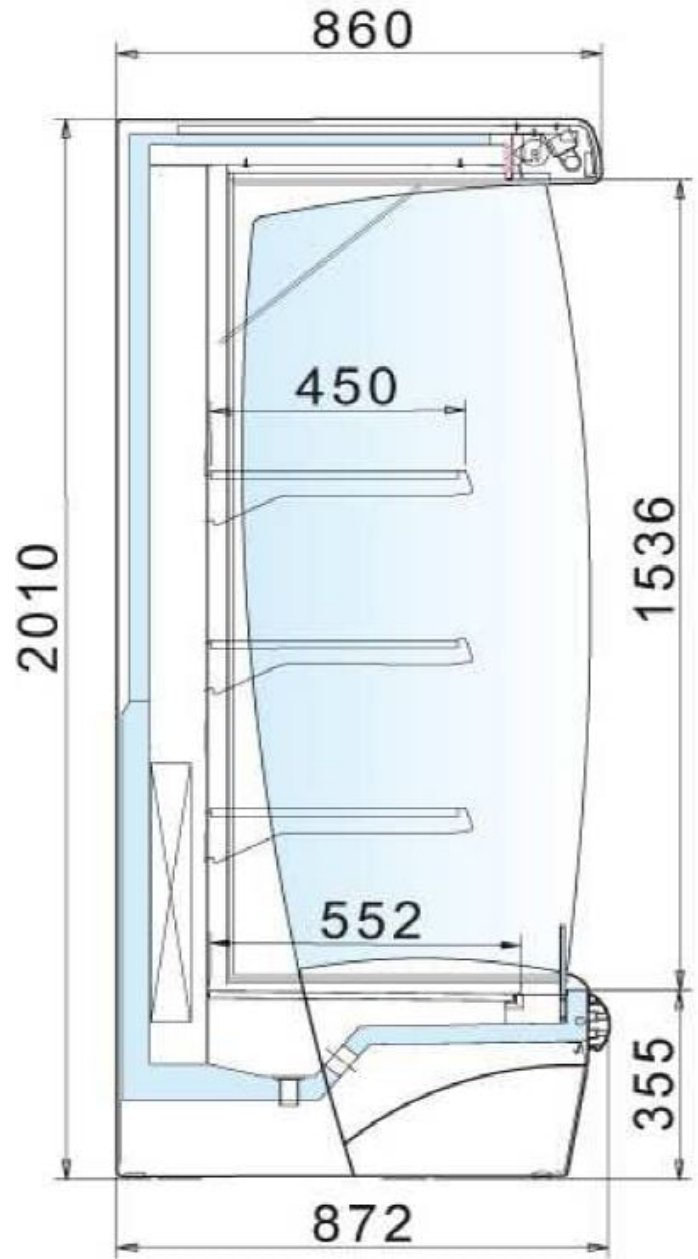

Nettó súly (kg)

[214](#)

GALLERY IMAGES