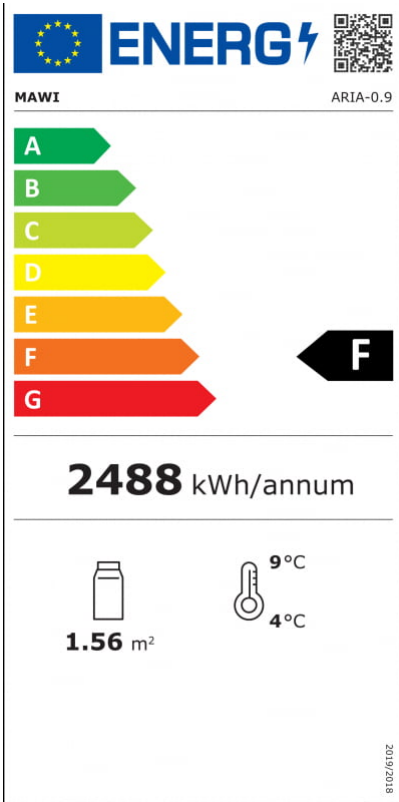

ARIA | Süteményes pult
SKU: 90241

ADDITIONAL INFORMATION

Megnevezés

[ARIA | Süteményes pult](#)

GALLERY IMAGES

ADDITIONAL INFORMATION

Megnevezés

[ARIA | Süteményes pult](#)