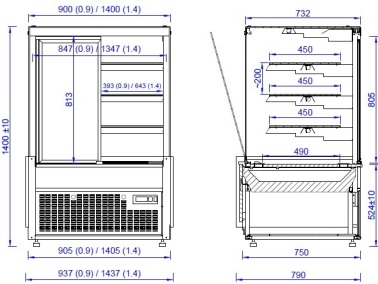

ARIA | Süteményes pult
SKU: 90241

ADDITIONAL INFORMATION

Megnevezés

[ARIA | Süteményes pult](#)

GALLERY IMAGES

ADDITIONAL INFORMATION

Megnevezés

[ARIA | Süteményes pult](#)