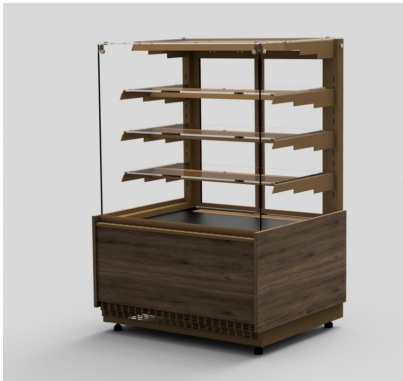

ARIA | Süteményes pult
SKU: 90241

ADDITIONAL INFORMATION

Megnevezés

[ARIA | Süteményes pult](#)

GALLERY IMAGES

ADDITIONAL INFORMATION

Megnevezés

[ARIA | Süteményes pult](#)