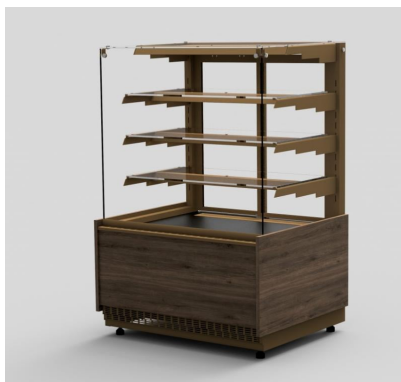

ARIA | Süteményes pult
SKU: 90241

ADDITIONAL INFORMATION

Megnevezés

[ARIA | Süteményes pult](#)

GALLERY IMAGES

ADDITIONAL INFORMATION

Megnevezés

[ARIA | Süteményes pult](#)