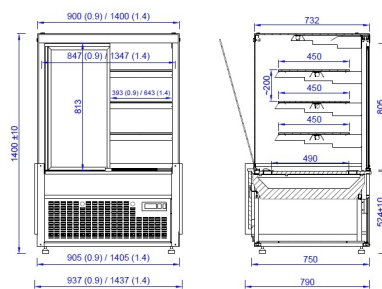

ARIA | Süteményes pult
SKU: 90241

ADDITIONAL INFORMATION

Megnevezés

[ARIA | Süteményes pult](#)

GALLERY IMAGES

ADDITIONAL INFORMATION

Megnevezés

[ARIA | Süteményes pult](#)