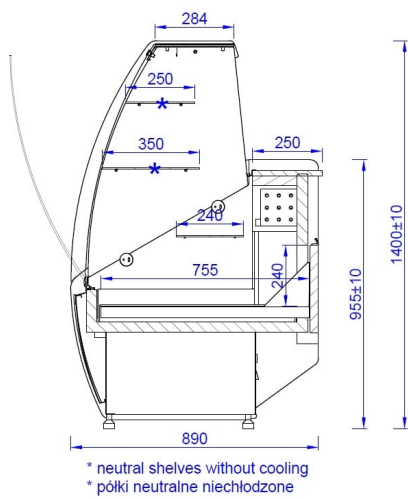

BLANCA | Süteményes pult

SKU: 90242

ADDITIONAL INFORMATION

Megnevezés

[BLANCA | Süteményes pult](#)

* neutral shelves without cooling
* pótki neutralne niechłodzone

GALLERY IMAGES

WALNUT LAK	0221 LK	AMEIS LAK	0224 PL	TORBACZO LAK	0224 PL	CAFFINO LAK	0221 PL	WENIAŁE LAK	0224 PL
WHITE	0221 BU	BEIGE	0222 PL	CAPPICINO	0221 BU	WENIAŁE	0224 PL		

ADDITIONAL INFORMATION

Megnevezés

[BLANCA | Süteményes pult](#)