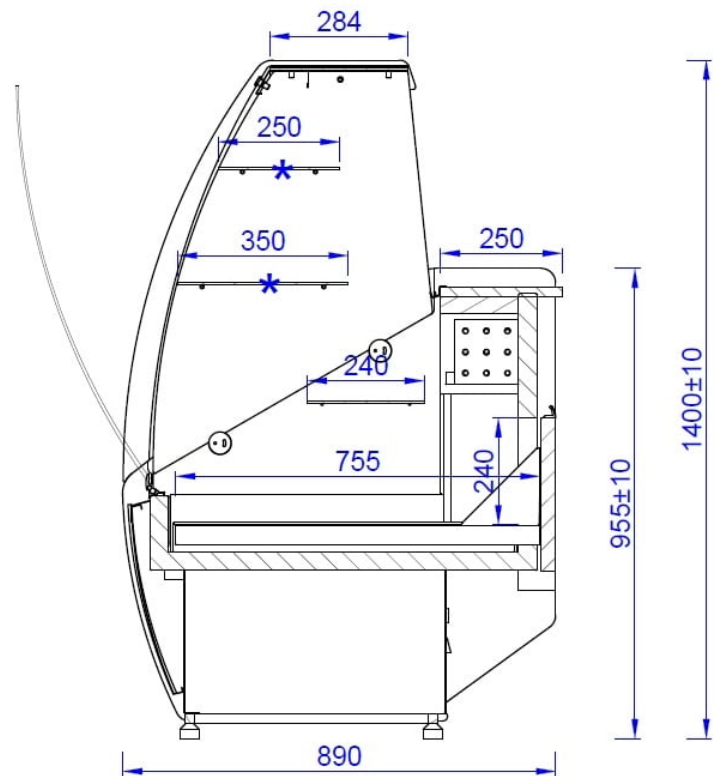

BLANCA | Süteményes pult

SKU: 90242

ADDITIONAL INFORMATION

Megnevezés

[BLANCA | Süteményes pult](#)

* neutral shelves without cooling
* pótki neutralne niechłodzone

GALLERY IMAGES

WALNUT LAK	0221 LK	AMEIS LAK	0224 PL	TORBACZO LAK	0224 PL	CAFFINO LAK	0221 PL	WENIAŁE LAK	0224 PL
WHITE	0221 BU	BEIGE	0222 PL	CAPPICINO	0221 BU	WENIAŁE	0224 PL		

ADDITIONAL INFORMATION

Megnevezés

[BLANCA | Süteményes pult](#)