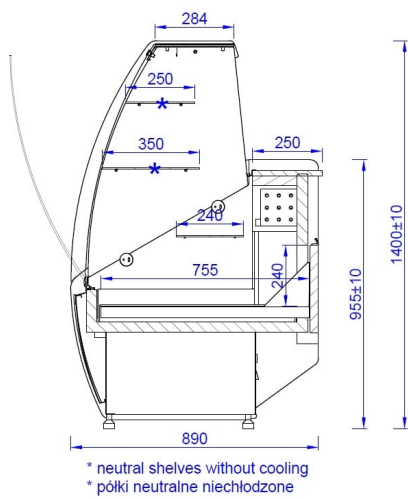

BLANCA | Süteményes pult

SKU: 90242

ADDITIONAL INFORMATION

Megnevezés

[BLANCA | Süteményes pult](#)

* neutral shelves without cooling
* półki neutralne niechłodzone

GALLERY IMAGES

WALNUT LAK	0221 (L)	AKACJA LAK	0224 (P)	TOKAJCZKI LAK	0224 (P)	ORZECH LAK	0224 (P)
BIELI	0221 (B)	BEZE	0222 (P)	CAPPUCINO	0221 (B)	ANTYKALCZKI	0224 (P)

ADDITIONAL INFORMATION

Megnevezés

[BLANCA | Süteményes pult](#)