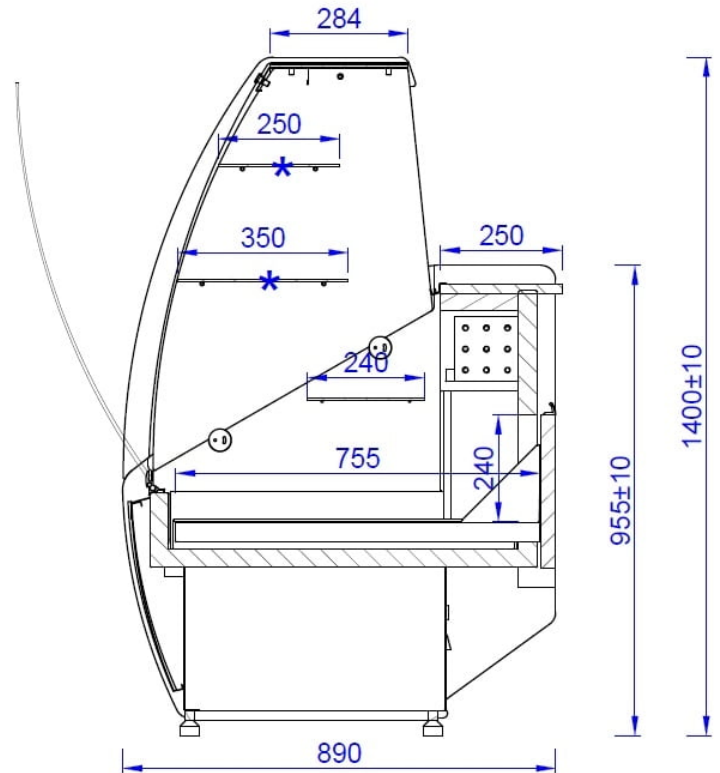

BLANCA | Süteményes pult

SKU: 90242

ADDITIONAL INFORMATION

Megnevezés

[BLANCA | Süteményes pult](#)

* neutral shelves without cooling
* półki neutralne niechłodzone

GALLERY IMAGES

WALNUT LAK	0221 (L)	AKACJA LAK	0224 (P)	TOKAJCZKI LAK	0224 (P)	ORZECH LAK	0224 (P)
BIELI	0221 (B)	BEZE	0222 (P)	CAPPUCINO	0221 (B)	ANTYKALCZKI	0224 (P)

ADDITIONAL INFORMATION

Megnevezés

[BLANCA | Süteményes pult](#)