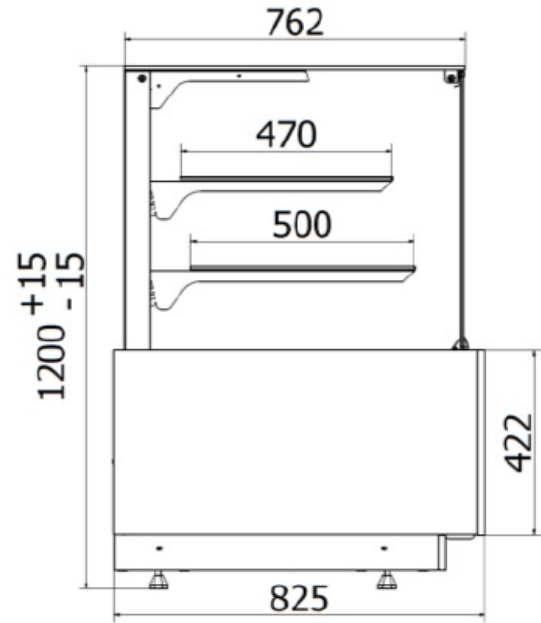

C-1 LMM CH LUMINA MINI | Süteményes pult beép. aggr. (ventilációs)

**SKU:** 90155

### ADDITIONAL INFORMATION

**Megnevezés**

[C-1 LMM CH LUMINA MINI | Süteményes pult beép. aggr. \(ventilációs\)](#)