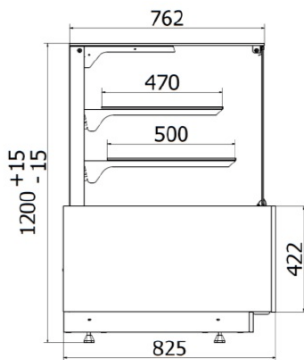

GALLERY IMAGES