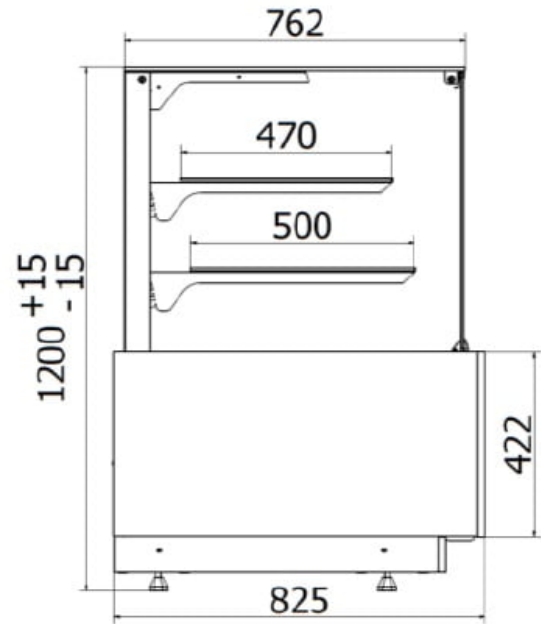

C-1 LMM NE LUMINA MINI | Semleges süteményes pult

SKU: 90121

ADDITIONAL INFORMATION

Megnevezés

[C-1 LMM NE LUMINA MINI | Semleges süteményes pult](#)

GALLERY IMAGES

Standard RAL colors / Standardowa paleta kolorów RAL:

ADDITIONAL INFORMATION

Megnevezés

[C-1 LMM NE LUMINA MINI | Semleges sötéményes pult](#)