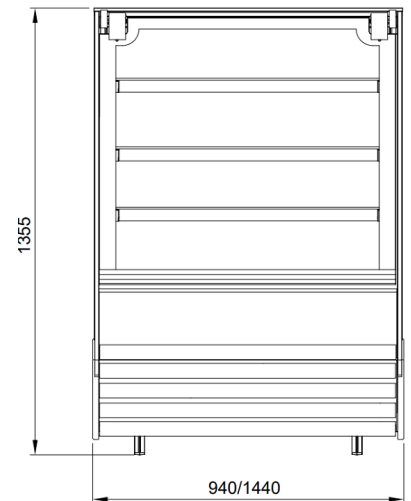

GALLERY IMAGES