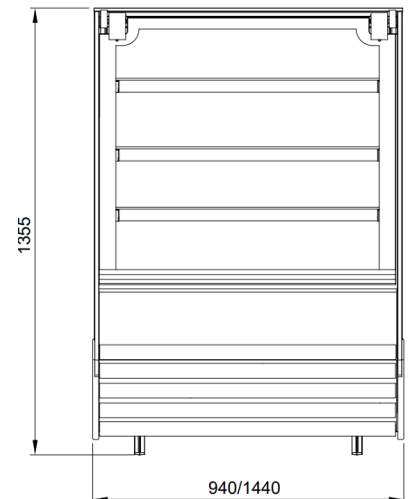

C-1 MG MAGNUM | Süteményes pult rendszer

SKU: 90140

ADDITIONAL INFORMATION

Megnevezés

[C-1 MG MAGNUM | Süteményes pult rendszer](#)

GALLERY IMAGES

ADDITIONAL INFORMATION

Megnevezés

[C-1 MG MAGNUM | Süteményes pult rendszer](#)