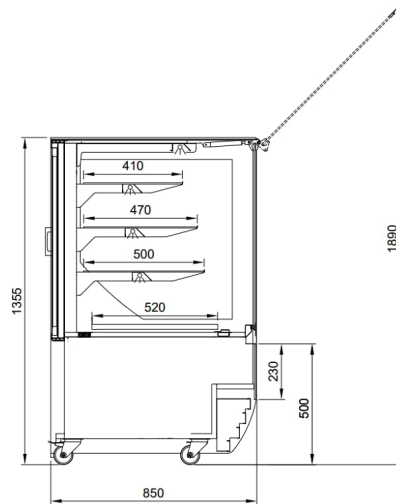

GALLERY IMAGES