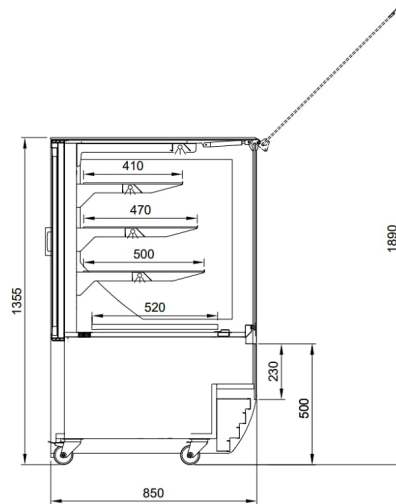

C-1 MG MAGNUM | Süteményes pult rendszer

SKU: 90140

ADDITIONAL INFORMATION

Megnevezés

[C-1 MG MAGNUM | Süteményes pult rendszer](#)

GALLERY IMAGES

ADDITIONAL INFORMATION

Megnevezés

[C-1 MG MAGNUM | Süteményes pult rendszer](#)