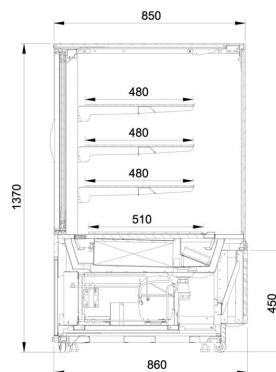

GALLERY IMAGES