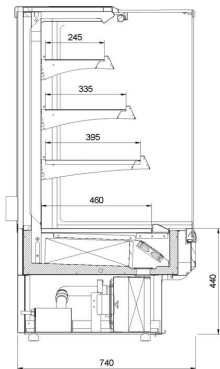

C-1 TOSTI | Bemutatóvitrin rendszer egyenes üveggel  
**SKU:** 90100

### **ADDITIONAL INFORMATION**

**Megnevezés**

[C-1 TOSTI | Bemutatóvitrin rendszer egyenes üveggel](#)

## ADDITIONAL INFORMATION

**Megnevezés**

[C-1 TOSTI | Bemutatóvitrin rendszer egyenes üveggel](#)