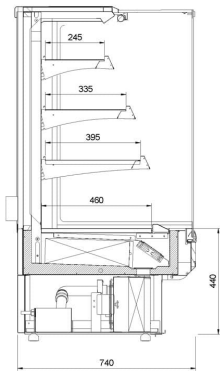

C-1 TOSTI | Bemutatóvitrin rendszer egyenes üveggel
SKU: 90100

ADDITIONAL INFORMATION

Megnevezés

[C-1 TOSTI | Bemutatóvitrin rendszer egyenes üveggel](#)

GALLERY IMAGES

ADDITIONAL INFORMATION

Megnevezés

[C-1 TOSTI | Bemutatóvitrin rendszer egyenes üveggel](#)