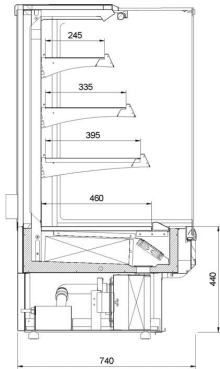

C-1 TOSTI | Bemutatóvitrin rendszer egyenes üveggel
SKU: 90100

ADDITIONAL INFORMATION

Megnevezés

[C-1 TOSTI | Bemutatóvitrin rendszer egyenes üveggel](#)

GALLERY IMAGES

ADDITIONAL INFORMATION

Megnevezés

[C-1 TOSTI | Bemutatóvitrin rendszer egyenes üveggel](#)