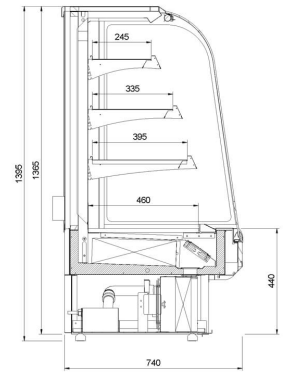

C-1 TOSTI | Bemutatóvitrin rendszer egyenes üveggel
SKU: 90100

ADDITIONAL INFORMATION

Megnevezés

[C-1 TOSTI | Bemutatóvitrin rendszer egyenes üveggel](#)

GALLERY IMAGES

ADDITIONAL INFORMATION

Megnevezés

[C-1 TOSTI | Bemutatóvitrin rendszer egyenes üveggel](#)