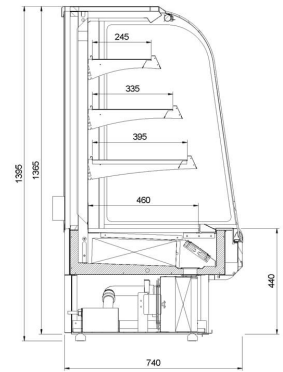

ADDITIONAL INFORMATION

Megnevezés

[C-1 TOSTI | Bemutatóvitrin rendszer egyenes üveggel](#)