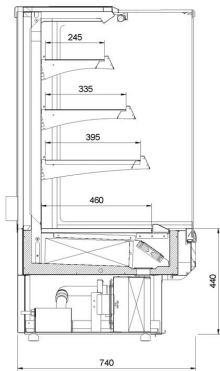

C-1 TOSTI | Bemutatóvitrin rendszer hajlított üveggel

SKU: 90101

ADDITIONAL INFORMATION

Megnevezés

[C-1 TOSTI | Bemutatóvitrin rendszer hajlított üveggel](#)

GALLERY IMAGES

ADDITIONAL INFORMATION

Megnevezés

[C-1 TOSTI | Bemutatóvitrin rendszer hajlított üveggel](#)