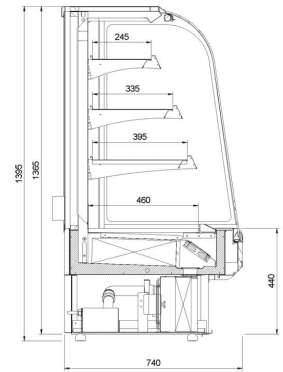

C-1 TOSTI | Bemutatóvitrin rendszer hajlított üveggel

SKU: 90101

ADDITIONAL INFORMATION

Megnevezés

[C-1 TOSTI | Bemutatóvitrin rendszer hajlított üveggel](#)

GALLERY IMAGES

ADDITIONAL INFORMATION

Megnevezés

[C-1 TOSTI | Bemutatóvitrin rendszer hajlított üveggel](#)