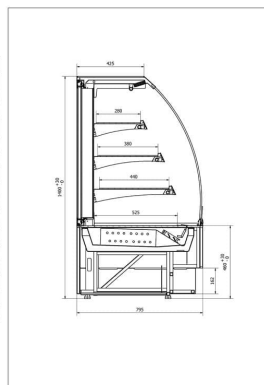

C-1 VN/O 90/CH/DU VIENNA | Ön kiszolgáló hűtött vitrin hátsó ajtóval (V)

SKU: 8228

ADDITIONAL INFORMATION

Weight	150 kg
Dimensions	995 × 1100 × 1600 mm
Csomagolási méret (Szé)	1100
Csomagolási méret (Mé)	995
Csomagolási méret (Ma)	860
Külső méret (Szé)	900
Külső méret (Mé)	795
Külső méret (Ma)	1400
Belső méret (Szé)	600
Belső méret (Mé)	795
Belső méret (Ma)	1400
Bruttó súly (kg)	150
Tápfeszültség (V/Hz)	230/50
Energiaosztály	D
Hőfoktartomány (°C)	+4...+10
Hűtőgáz típusa	R290
Max. hőfok és pára (°C/%)	+25/60
Klímaosztály	3
Zár	nincs
Világítás	vízszintes LED
Ajtók száma, típusa	2db hátsó nyíló
Lábak, kerekek	4db láb
Burkolat színe (külső/belső)	Painting in optional RAL colours
Bemutatófelület (m2)	0,9
Külső méret oldalfalak nélk.	600x795x1400
Választható külső színek	Painting in optional RAL colors

Aggregát típusa

[beépített](#)

Nettó súly (kg)

[120](#)

GALLERY IMAGES

Standard RAL colors / Standardowa paleta kolorów RAL:

PRODUCT DESCRIPTION

VIENNA O CH/DU - Ventilációs hűtésű, önkiszolgáló süteményes pult beépített aggregáttal. Rozsdamentes acélból készült. LED világítással szerelt. Nyíló hátsó üvegajtók. Duplaüvegű oldafalak ezüst színű szitalenyomattal.

ADDITIONAL INFORMATION

Weight	150 kg
Dimensions	995 × 1100 × 1600 mm
Csomagolási méret (Szé)	1100
Csomagolási méret (Mé)	995
Csomagolási méret (Ma)	860
Külső méret (Szé)	900
Külső méret (Mé)	795
Külső méret (Ma)	1400
Belső méret (Szé)	600
Belső méret (Mé)	795
Belső méret (Ma)	1400
Bruttó súly (kg)	150
Tápfeszültség (V/Hz)	230/50
Energiaosztály	D
Hőfoktartomány (°C)	+4...+10
Hűtőgáz típusa	R290
Max. hőfok és pára (°C/%)	+25/60
Klímaosztály	3
Zár	nincs
Világítás	vízszintes LED
Ajtók száma, típusa	2db hátsó nyíló
Lábak, kerekek	4db láb
Burkolat színe (külső/belső)	Painting in optional RAL colours
Bemutatófelület (m2)	0,9
Külső méret oldalfalak nélk.	600x795x1400
Választható külső színek	Painting in optional RAL colors
Aggregát típusa	beépített

Nettó súly (kg)

120