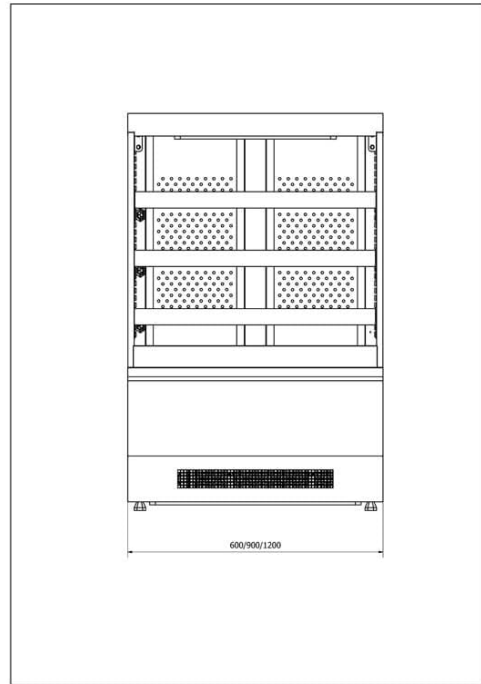

C-1 VN/O 90/CH/DU VIENNA | Ön kiszolgáló hűtött vitrin hátsó ajtóval (V)

SKU: 8228

ADDITIONAL INFORMATION

Weight	150 kg
Dimensions	995 × 1100 × 1600 mm
Csomagolási méret (Szé)	1100
Csomagolási méret (Mé)	995
Csomagolási méret (Ma)	860
Külső méret (Szé)	900
Külső méret (Mé)	795
Külső méret (Ma)	1400
Belső méret (Szé)	600
Belső méret (Mé)	795
Belső méret (Ma)	1400
Bruttó súly (kg)	150
Tápfeszültség (V/Hz)	230/50
Energiaosztály	D
Hőfoktartomány (°C)	+4...+10
Hűtőgáz típusa	R290
Max. hőfok és pára (°C/%)	+25/60
Klímaosztály	3
Zár	nincs
Világítás	vízszintes LED
Ajtók száma, típusa	2db hátsó nyíló
Lábak, kerekek	4db láb
Burkolat színe (külső/belső)	Painting in optional RAL colours
Bemutatófelület (m2)	0,9
Külső méret oldalfalak nélk.	600x795x1400
Választható külső színek	Painting in optional RAL colors

Aggregát típusa

[beépített](#)

Nettó súly (kg)

[120](#)

GALLERY IMAGES

Standard RAL colors / Standardowa paleta kolorów RAL:

PRODUCT DESCRIPTION

VIENNA O CH/DU - Ventilációs hűtésű, önkiszolgáló süteményes pult beépített aggregáttal. Rozsdamentes acélból készült. LED világítással szerelt. Nyíló hátsó üvegajtók. Duplaüvegű oldafalak ezüst színű szitalenyomattal.

ADDITIONAL INFORMATION

Weight	150 kg
Dimensions	995 × 1100 × 1600 mm
Csomagolási méret (Szé)	1100
Csomagolási méret (Mé)	995
Csomagolási méret (Ma)	860
Külső méret (Szé)	900
Külső méret (Mé)	795
Külső méret (Ma)	1400
Belső méret (Szé)	600
Belső méret (Mé)	795
Belső méret (Ma)	1400
Bruttó súly (kg)	150
Tápfeszültség (V/Hz)	230/50
Energiaosztály	D
Hőfoktartomány (°C)	+4...+10
Hűtőgáz típusa	R290
Max. hőfok és pára (°C/%)	+25/60
Klímaosztály	3
Zár	nincs
Világítás	vízszintes LED
Ajtók száma, típusa	2db hátsó nyíló
Lábak, kerekek	4db láb
Burkolat színe (külső/belső)	Painting in optional RAL colours
Bemutatófelület (m2)	0,9
Külső méret oldalfalak nélk.	600x795x1400
Választható külső színek	Painting in optional RAL colors
Aggregát típusa	beépített