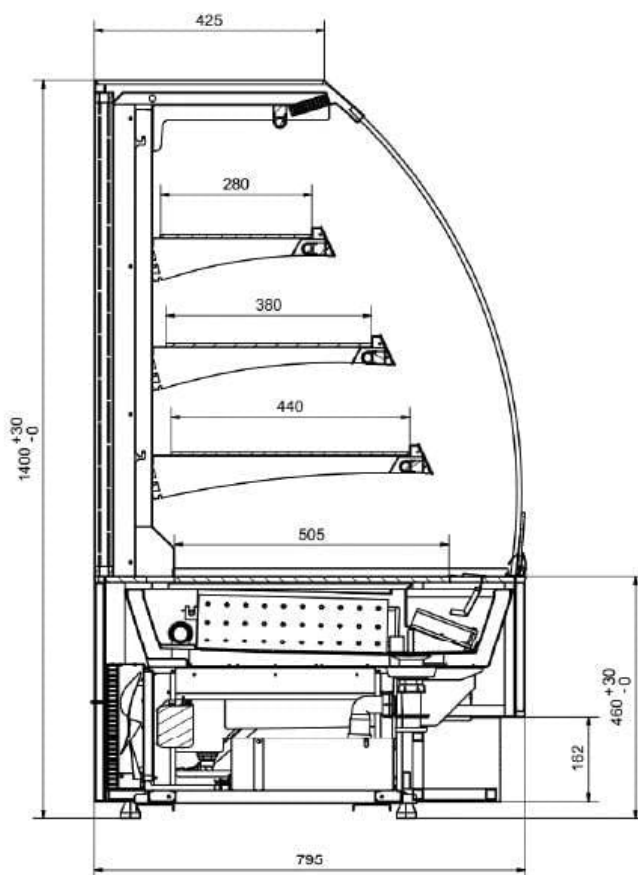

C-1 VN/O 90/CH VIENNA | Önkiszolgáló hűtött bemutatóvitrin beép. aggr. (V)

SKU: 8225

ADDITIONAL INFORMATION

Weight	150 kg
Dimensions	995 × 1100 × 1600 mm
Csomagolási méret (Szé)	1100
Csomagolási méret (Mé)	995
Csomagolási méret (Ma)	860
Külső méret (Szé)	900
Külső méret (Mé)	795
Külső méret (Ma)	1400
Belső méret (Szé)	600
Belső méret (Mé)	795
Belső méret (Ma)	1400
Bruttó súly (kg)	150
Tápfeszültség (V/Hz)	230/50
Energiaosztály	D
Hőfoktartomány (°C)	+4...+10
Hűtőgáz típusa	R290
Max. hőfok és pára (°C/%)	+25/60
Klímaosztály	3
Zár	nincs
Világítás	vízszintes LED
Lábak, kerekek	4db láb
Burkolat színe (külső/belső)	Painting in optional RAL colours
Bemutatófelület (m2)	0,9
Külső méret oldalfalak nélk.	600x795x1400
Választható külső színek	Painting in optional RAL colors
Aggregát típusa	beépített

Nettó súly (kg)

120

PRODUCT DESCRIPTION

VIENNA O CH - Ventilációs hűtésű, önkiszolgáló süteményes pult. Rozsdamentes acélból készült. LED világítással szerelt. Perforált rozsdamentes acél hátlap. Duplaüvegű oldalfalak ezüst színű szitalenyomattal.

ADDITIONAL INFORMATION

Weight	150 kg
Dimensions	995 × 1100 × 1600 mm
Csomagolási méret (Szé)	1100
Csomagolási méret (Mé)	995
Csomagolási méret (Ma)	860
Külső méret (Szé)	900
Külső méret (Mé)	795
Külső méret (Ma)	1400
Belső méret (Szé)	600
Belső méret (Mé)	795
Belső méret (Ma)	1400
Bruttó súly (kg)	150
Tápfeszültség (V/Hz)	230/50
Energiaosztály	D
Hőfoktartomány (°C)	+4...+10
Hűtőgáz típusa	R290
Max. hőfok és pára (°C/%)	+25/60
Klímaosztály	3
Zár	nincs
Világítás	vízszintes LED
Lábak, kerekek	4db láb
Burkolat színe (külső/belső)	Painting in optional RAL colours
Bemutatófelület (m2)	0,9
Külső méret oldalfalak nélk.	600x795x1400
Választható külső színek	Painting in optional RAL colors
Aggregát típusa	beépített
Nettó súly (kg)	120