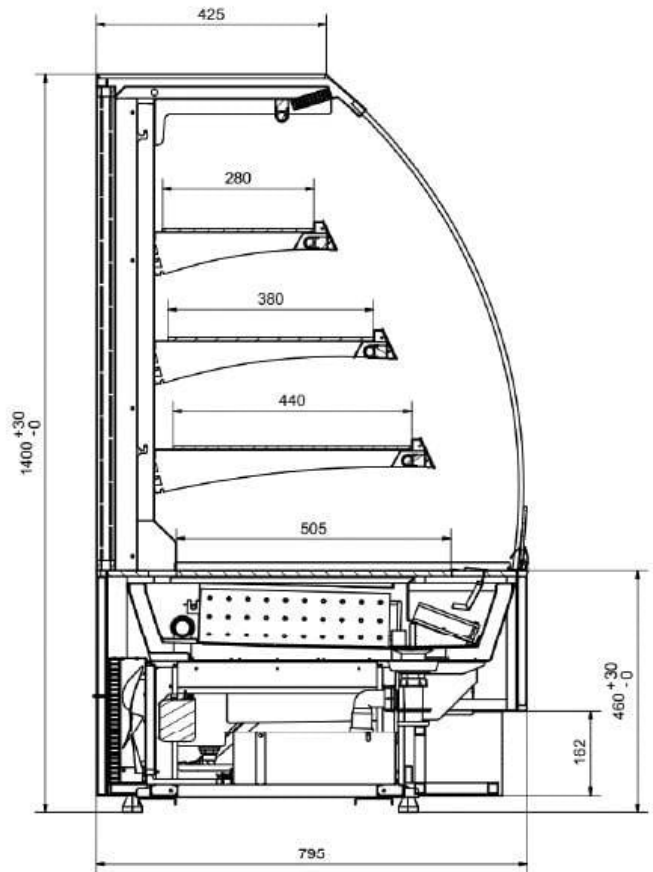

C-1 VN VIENNA | Süteményes pult rendszer

SKU: 90147

ADDITIONAL INFORMATION

Megnevezés

[C-1 VN VIENNA | Süteményes pult rendszer](#)

ADDITIONAL INFORMATION

Megnevezés

[C-1 VN VIENNA | Süteményes pult rendszer](#)