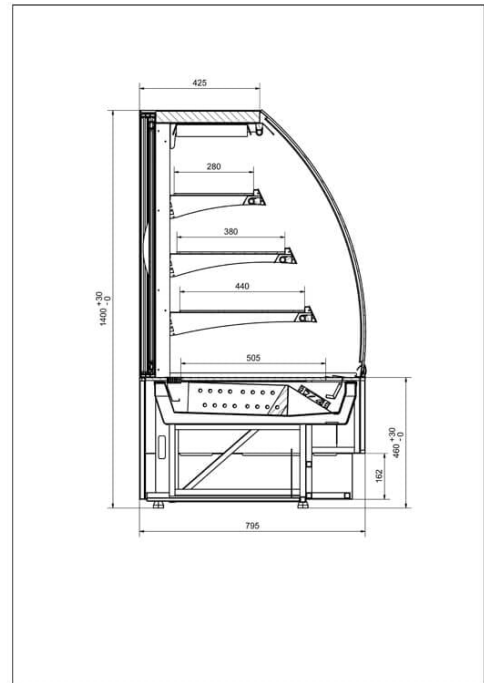

Választható külső színek

[Painting in optional RAL colors](#)

Aggregát típusa

[beépített](#)

Nettó súly (kg)

[120](#)

GALLERY IMAGES