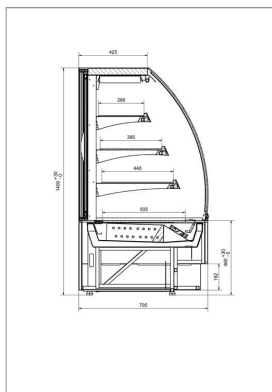

Standard RAL colors / Standardowa paleta kolorów RAL: