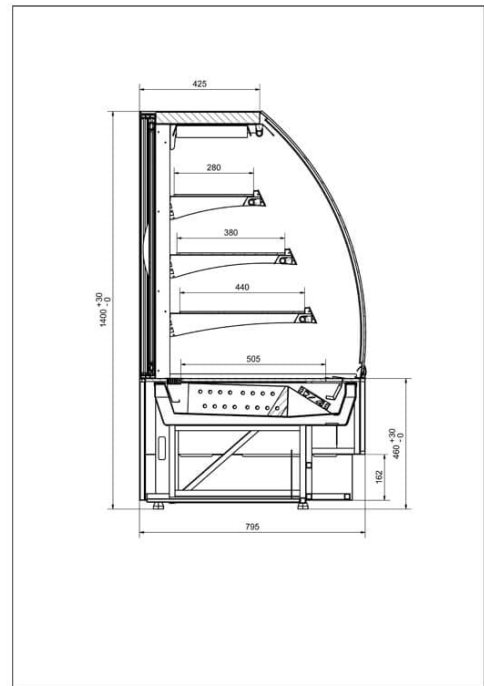

C-1 VN/Z 60/GR VIENNA | Melegentartó süteményes pult

SKU: 8231

ADDITIONAL INFORMATION

Weight	150 kg
Dimensions	995 × 800 × 1600 mm
Csomagolási méret (Szé)	800
Csomagolási méret (Mé)	995
Csomagolási méret (Ma)	860
Külső méret (Szé)	600
Külső méret (Mé)	795
Külső méret (Ma)	1400
Belső méret (Szé)	600
Belső méret (Mé)	795
Belső méret (Ma)	1400
Bruttó súly (kg)	150
Tápfeszültség (V/Hz)	230/50
Energiaosztály	D
Hőfoktartomány (°C)	+40...+90
Zár	nincs
Világítás	vízszintes LED
Ajtók száma, típusa	1db hátsó nyíló
Lábak, kerekek	4db láb
Burkolat színe (külső/belső)	Painting in optional RAL colours
Bemutatófelület (m2)	0,9
Külső méret oldalfalak nélk.	600x795x1400
Választható külső színek	Painting in optional RAL colors
Nettó súly (kg)	120

GALLERY IMAGES

Standard wood stains (OD) / Bejca standard (OD)*:

Calvados	Dark nut	Dark teak	Orange
Calvados	Ciemny orzech	Ciemny teak	Oranz
	22-66	23-63	23-25

PRODUCT DESCRIPTION

VIENNA Z GR - A melegentartó süteményes pult rozsdamentes acélból készült. Duplaüvegből készült a front és oldalüveg, ezüst színű szitalenyomattal. Hátsó nyíló üvegajta szintén duplaüveggel van ellátva.

A fa borítás opcionálisan rendelhető, az alapár nem tartalmazza!

ADDITIONAL INFORMATION

Weight	150 kg
Dimensions	995 × 800 × 1600 mm
Csomagolási méret (Szé)	800
Csomagolási méret (Mé)	995
Csomagolási méret (Ma)	860
Külső méret (Szé)	600
Külső méret (Mé)	795
Külső méret (Ma)	1400
Belső méret (Szé)	600
Belső méret (Mé)	795
Belső méret (Ma)	1400
Bruttó súly (kg)	150
Tápfeszültség (V/Hz)	230/50
Energiaosztály	D
Hőfoktartomány (°C)	+40...+90
Zár	nincs
Világítás	vízszintes LED
Ajtók száma, típusa	1db hátsó nyíló
Lábak, kerekek	4db láb
Burkolat színe (külső/belső)	Painting in optional RAL colours
Bemutatófelület (m2)	0,9
Külső méret oldalfalak nélk.	600x795x1400
Választható külső színek	Painting in optional RAL colors
Nettó súly (kg)	120