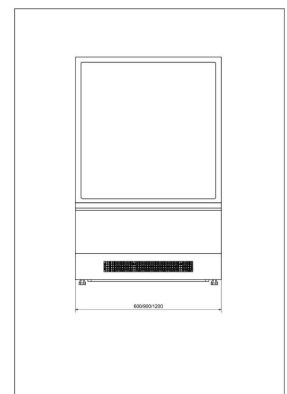

C-1 VN/Z 90/NE VIENNA | Semleges süteményes pult - ÉRTÉKCSÖKKENT

SKU: 8235-1

ADDITIONAL INFORMATION

Weight	150 kg
Dimensions	995 × 1100 × 1600 mm
Csomagolási méret (Szé)	1100
Csomagolási méret (Mé)	995
Csomagolási méret (Ma)	860
Külső méret (Szé)	900
Külső méret (Mé)	795
Külső méret (Ma)	1400
Belső méret (Szé)	600
Belső méret (Mé)	795
Belső méret (Ma)	1400
Bruttó súly (kg)	150
Tápfeszültség (V/Hz)	230/50
Zár	nincs
Világítás	vízszintes LED
Ajtók száma, típusa	2db hátsó
Lábak, kerekek	4db láb
Burkolat színe (külső/belső)	Painting in optional RAL colours
Bemutatófelület (m2)	0,9
Külső méret oldalfalak nélk.	600x795x1400
Választható külső színek	Painting in optional RAL colors
Nettó súly (kg)	120

GALLERY IMAGES

PRODUCT DESCRIPTION

A semleges bemutatóvitrin rozsdamentes külső borítással, dupla oldal- és frontüveggel, állítható, megvilágított üvegpolecokkal és rozsdamentes munkalappal rendelkezik.

Új termék, gyári kalodában!

ADDITIONAL INFORMATION

Weight	150 kg
Dimensions	995 × 1100 × 1600 mm
Csomagolási méret (Szé)	1100
Csomagolási méret (Mé)	995
Csomagolási méret (Ma)	860
Külső méret (Szé)	900
Külső méret (Mé)	795
Külső méret (Ma)	1400
Belső méret (Szé)	600
Belső méret (Mé)	795
Belső méret (Ma)	1400
Bruttó súly (kg)	150
Tápfeszültség (V/Hz)	230/50
Zár	nincs
Világítás	vízszintes LED
Ajtók száma, típusa	2db hátsó
Lábak, kerekek	4db láb
Burkolat színe (külső/belső)	Painting in optional RAL colours
Bemutatófelület (m2)	0,9
Külső méret oldalfalak nélk.	600x795x1400
Választható külső színek	Painting in optional RAL colors
Nettó súly (kg)	120