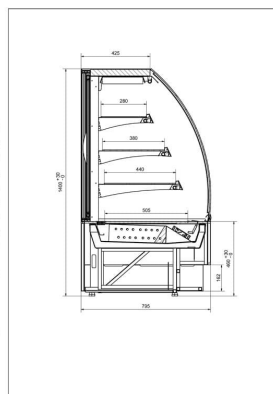

C-1 VN/Z 90/NE VIENNA | Semleges süteményes pult - ÉRTÉKCSÖKKENT

SKU: 8235-1

ADDITIONAL INFORMATION

Weight	150 kg
Dimensions	995 × 1100 × 1600 mm
Csomagolási méret (Szé)	1100
Csomagolási méret (Mé)	995
Csomagolási méret (Ma)	860
Külső méret (Szé)	900
Külső méret (Mé)	795
Külső méret (Ma)	1400
Belső méret (Szé)	600
Belső méret (Mé)	795
Belső méret (Ma)	1400
Bruttó súly (kg)	150
Tápfeszültség (V/Hz)	230/50
Zár	nincs
Világítás	vízszintes LED
Ajtók száma, típusa	2db hátsó
Lábak, kerekek	4db láb
Burkolat színe (külső/belső)	Painting in optional RAL colours
Bemutatófelület (m2)	0,9
Külső méret oldalfalak nélk.	600x795x1400
Választható külső színek	Painting in optional RAL colors
Nettó súly (kg)	120

GALLERY IMAGES

PRODUCT DESCRIPTION

A semleges bemutatóvitrin rozsdamentes külső borítással, dupla oldal- és frontüveggel, állítható, megvilágított üvegpolecokkal és rozsdamentes munkalappal rendelkezik.

Új termék, gyári kalodában!

ADDITIONAL INFORMATION

Weight	150 kg
Dimensions	995 × 1100 × 1600 mm
Csomagolási méret (Szé)	1100
Csomagolási méret (Mé)	995
Csomagolási méret (Ma)	860
Külső méret (Szé)	900
Külső méret (Mé)	795
Külső méret (Ma)	1400
Belső méret (Szé)	600
Belső méret (Mé)	795
Belső méret (Ma)	1400
Bruttó súly (kg)	150
Tápfeszültség (V/Hz)	230/50
Zár	nincs
Világítás	vízszintes LED
Ajtók száma, típusa	2db hátsó
Lábak, kerekek	4db láb
Burkolat színe (külső/belső)	Painting in optional RAL colours
Bemutatófelület (m2)	0,9
Külső méret oldalfalak nélk.	600x795x1400
Választható külső színek	Painting in optional RAL colors
Nettó súly (kg)	120