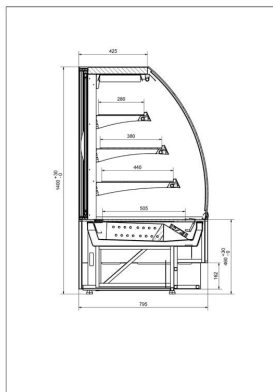

GALLERY IMAGES