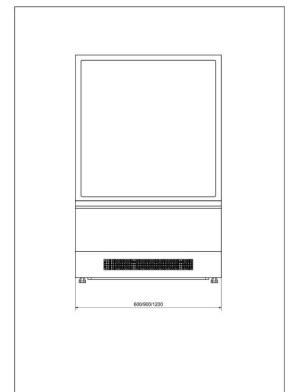

C-1 VN/Z 90/NE VIENNA | Semleges süteményes pult

SKU: 8235

ADDITIONAL INFORMATION

Weight	150 kg
Dimensions	995 × 1100 × 1600 mm
Csomagolási méret (Szé)	1100
Csomagolási méret (Mé)	995
Csomagolási méret (Ma)	860
Külső méret (Szé)	900
Külső méret (Mé)	795
Külső méret (Ma)	1400
Belső méret (Szé)	600
Belső méret (Mé)	795
Belső méret (Ma)	1400
Bruttó súly (kg)	150
Tápfeszültség (V/Hz)	230/50
Zár	nincs
Világítás	vízszintes LED
Ajtók száma, típusa	2db hátsó
Lábak, kerekek	4db láb
Burkolat színe (külső/belső)	Painting in optional RAL colours
Bemutatófelület (m2)	0,9
Külső méret oldalfalak nélk.	600x795x1400
Választható külső színek	Painting in optional RAL colors
Nettó súly (kg)	120

GALLERY IMAGES

Standard wood stains (OD) / Bejca standard (OD)*:

Calvados	Dark nut	Dark teak	Orange
Calvados	Ciemny orzech	Ciemny teak	Oranz
	22-66	23-63	23-25

PRODUCT DESCRIPTION

VIENNA Z NE - Semleges süteményes pult rozsdamentes acélból, LED világítással. Duplaüvegből készült a front és oldalüveg, ezüst színű szitalenyomattal. Hátsó csúszó üvegajta szintén duplaüveggel van ellátva.

A fa borítás opcionálisan rendelhető, az alapár nem tartalmazza!

ADDITIONAL INFORMATION

Weight	150 kg
Dimensions	995 × 1100 × 1600 mm
Csomagolási méret (Szé)	1100
Csomagolási méret (Mé)	995
Csomagolási méret (Ma)	860
Külső méret (Szé)	900
Külső méret (Mé)	795
Külső méret (Ma)	1400
Belső méret (Szé)	600
Belső méret (Mé)	795
Belső méret (Ma)	1400
Bruttó súly (kg)	150
Tápfeszültség (V/Hz)	230/50
Zár	nincs
Világítás	vízszintes LED
Ajtók száma, típusa	2db hátsó
Lábak, kerekek	4db láb
Burkolat színe (külső/belső)	Painting in optional RAL colours
Bemutatófelület (m2)	0,9
Külső méret oldalfalak nélk.	600x795x1400
Választható külső színek	Painting in optional RAL colors
Nettó súly (kg)	120