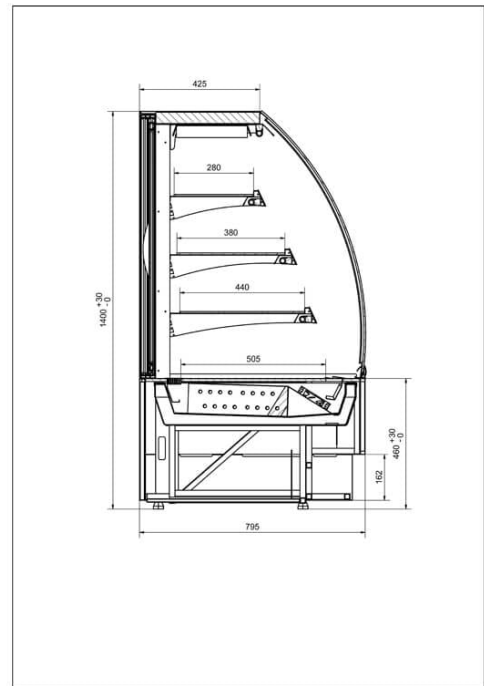

C-1 VN/Z 90/NE VIENNA | Semleges süteményes pult

SKU: 8235

ADDITIONAL INFORMATION

Weight	150 kg
Dimensions	995 × 1100 × 1600 mm
Csomagolási méret (Szé)	1100
Csomagolási méret (Mé)	995
Csomagolási méret (Ma)	860
Külső méret (Szé)	900
Külső méret (Mé)	795
Külső méret (Ma)	1400
Belső méret (Szé)	600
Belső méret (Mé)	795
Belső méret (Ma)	1400
Bruttó súly (kg)	150
Tápfeszültség (V/Hz)	230/50
Zár	nincs
Világítás	vízszintes LED
Ajtók száma, típusa	2db hátsó
Lábak, kerekek	4db láb
Burkolat színe (külső/belső)	Painting in optional RAL colours
Bemutatófelület (m2)	0,9
Külső méret oldalfalak nélk.	600x795x1400
Választható külső színek	Painting in optional RAL colors
Nettó súly (kg)	120

A fa borítás opcionálisan rendelhető, az alapár nem tartalmazza!

ADDITIONAL INFORMATION

Weight	150 kg
Dimensions	995 × 1100 × 1600 mm
Csomagolási méret (Szé)	1100
Csomagolási méret (Mé)	995
Csomagolási méret (Ma)	860
Külső méret (Szé)	900
Külső méret (Mé)	795
Külső méret (Ma)	1400
Belső méret (Szé)	600
Belső méret (Mé)	795
Belső méret (Ma)	1400
Bruttó súly (kg)	150
Tápfeszültség (V/Hz)	230/50
Zár	nincs
Világítás	vízszintes LED
Ajtók száma, típusa	2db hátsó
Lábak, kerekek	4db láb
Burkolat színe (külső/belső)	Painting in optional RAL colours
Bemutatófelület (m2)	0,9
Külső méret oldalfalak nélk.	600x795x1400
Választható külső színek	Painting in optional RAL colors
Nettó súly (kg)	120