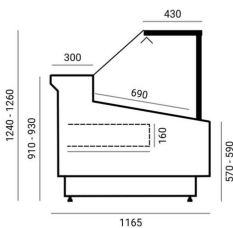

CARMEN | Egyenes üvegű csemegepult rendszer (statikus)

SKU: 90099

ADDITIONAL INFORMATION

Megnevezés

[CARMEN | Egyenes üvegű csemegepult rendszer \(statikus\)](#)

GALLERY IMAGES

ADDITIONAL INFORMATION

Megnevezés

[CARMEN | Egyenes üvegű csemegepult rendszer \(statikus\)](#)