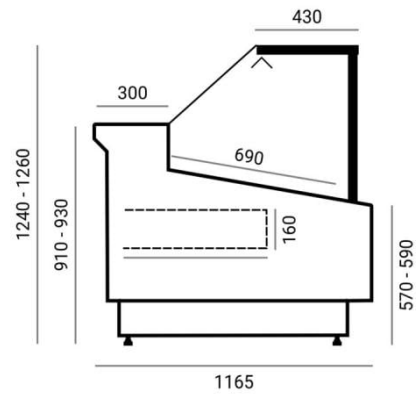

CARMEN | Egyenes üvegű csemegepult rendszer (statikus)

SKU: 90099

ADDITIONAL INFORMATION

Megnevezés

[CARMEN | Egyenes üvegű csemegepult rendszer \(statikus\)](#)

GALLERY IMAGES

ADDITIONAL INFORMATION

Megnevezés

[CARMEN | Egyenes üvegű csemegepult rendszer \(statikus\)](#)