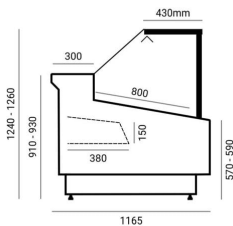

CARMEN | Egyenes üvegű csemegepult rendszer (ventilációs)

SKU: 90107

ADDITIONAL INFORMATION

Megnevezés

[CARMEN | Egyenes üvegű csemegepult rendszer \(ventilációs\)](#)

GALLERY IMAGES

ADDITIONAL INFORMATION

Megnevezés