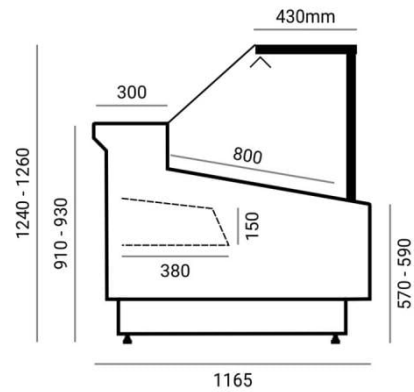

CARMEN | Egyenes üvegű csemegepult rendszer (ventilációs)

SKU: 90107

ADDITIONAL INFORMATION

Megnevezés

[CARMEN | Egyenes üvegű csemegepult rendszer \(ventilációs\)](#)

GALLERY IMAGES

ADDITIONAL INFORMATION

Megnevezés