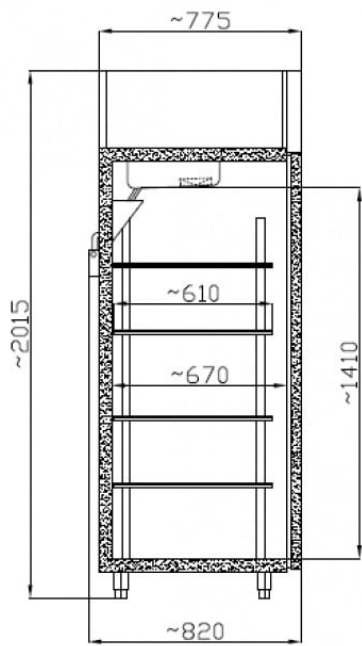

PRODUCT DESCRIPTION

Ventilációs hűtésű és automata leolvasztású hűtőszekrény 4 db állítható fehér acélpolccal van felszerelve, mely a GN 1/1 edények méretéhez igazított. Külseje fehérre festve poliuretán habbal szigetelt, rozsdamentes állítható lábakkal, belesze alumíniumlemezzel rendelkezik. Elektromos termosztát digitális kijelzővel. Automatikus kondenzvíz elpárologtatás!
A hűtési adatok 60% levegő páratartalom és 25°C-os környezeti hőmérsékletre vonatkoznak, ettől eltérő körülmények esetén a hűtési teljesítmény változhat!