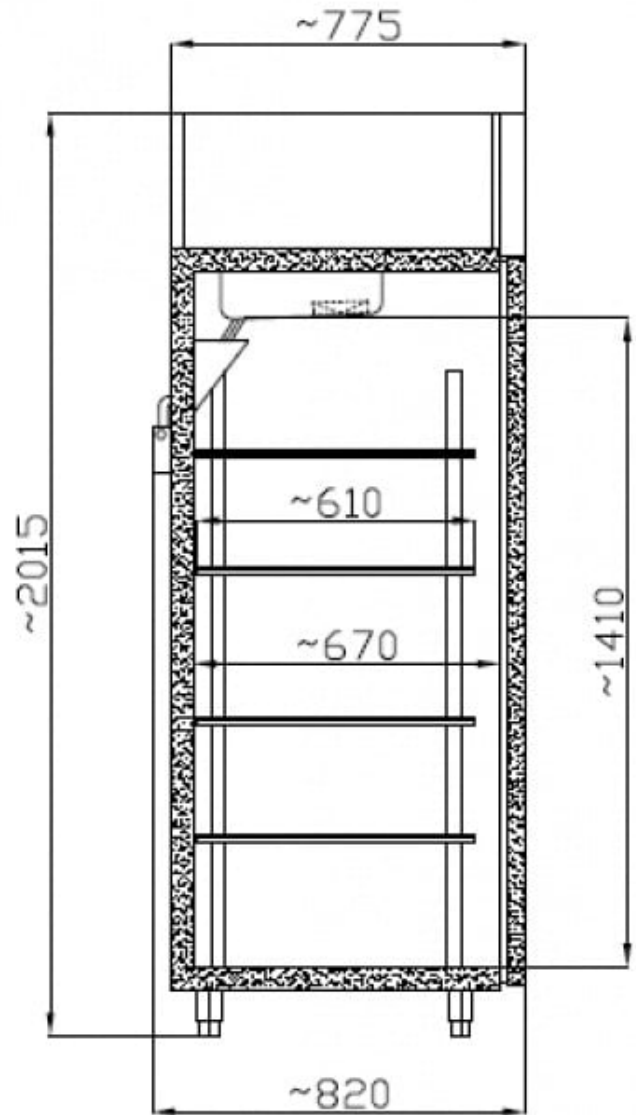

Automatikus leolvasztás [igen](#)
Aggregát típusa [beépített](#)
Hőfokszabályzó típusa digitális

GALLERY IMAGES