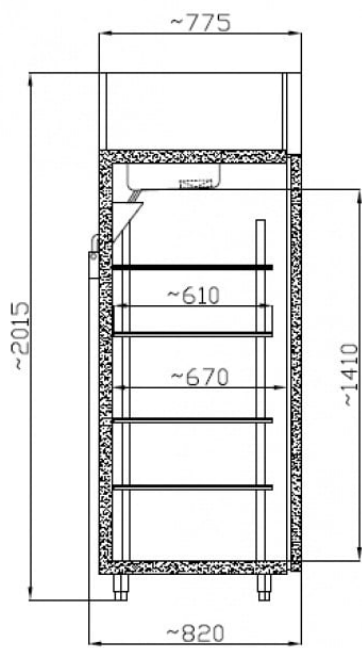

PRODUCT DESCRIPTION

Ventilációs hűtésű és automata leolvasztású hűtőszekrény 4 db állítható fehér acélpolccal van felszerelve, mely a GN 1/1 edények méretéhez igazított. Külseje fehérre festve poliuretán habbal szigetelt, rozsdamentes állítható lábakkal, belesze alumíniumlemezzel rendelkezik. Elektromos termosztát digitális kijelzővel. Automatikus kondenzvíz elpárologtatás!
A hűtési adatok 60% levegő páratartalom és 25°C-os környezeti hőmérsékletre vonatkoznak, ettől eltérő körülmények esetén a hűtési teljesítmény változhat!