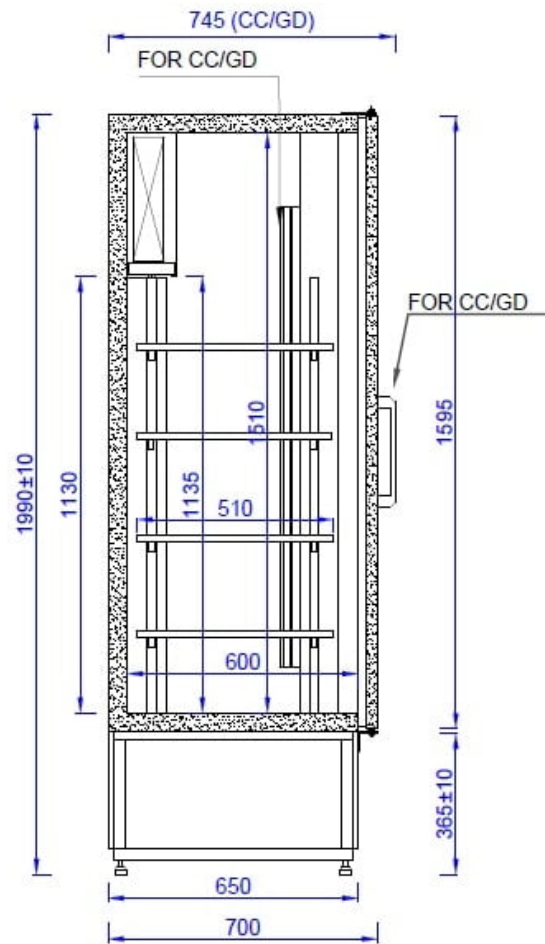

CC GD | Kétajtós hűtővitrin
SKU: 90244

ADDITIONAL INFORMATION

Megnevezés

[CC GD | Kétajtós hűtővitrin](#)

ADDITIONAL INFORMATION

Megnevezés

[CC GD | Kétajtós hűtővitrin](#)