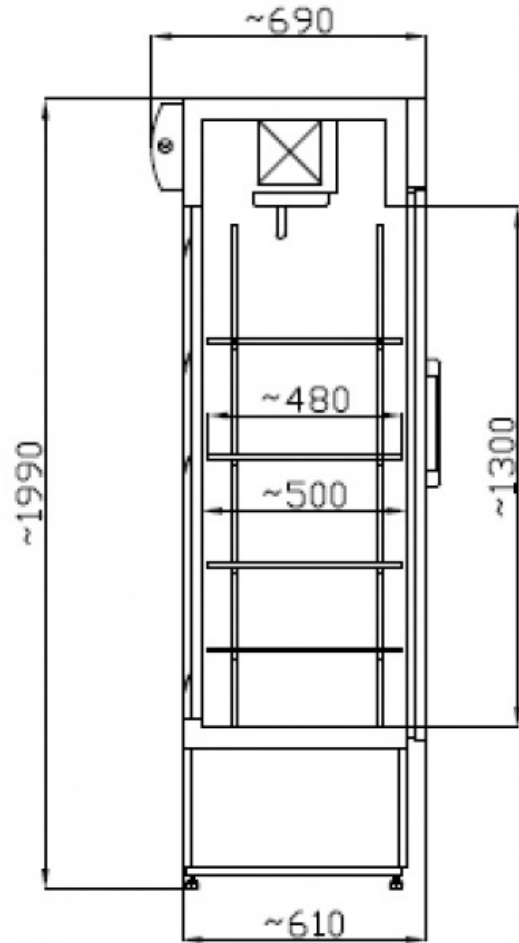

CC GD+ | Üvegajtós hűtővitrin
SKU: 90248

ADDITIONAL INFORMATION

Megnevezés

[CC GD+ | Üvegajtós hűtővitrin](#)

ADDITIONAL INFORMATION

Megnevezés

[CC GD+ | Üvegajtós hűtővitrin](#)