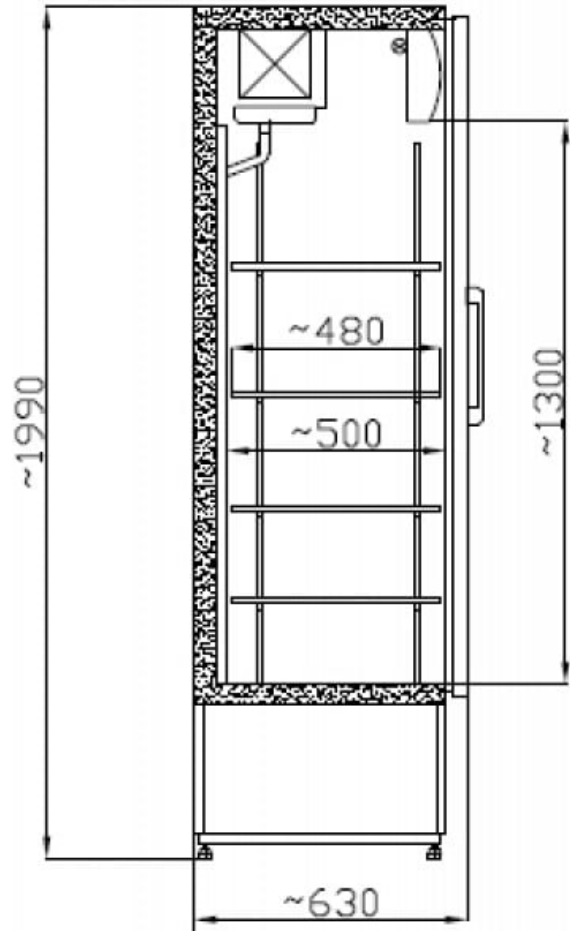

CC GD | Üvegajtós hűtővitrin
SKU: 90247

ADDITIONAL INFORMATION

Megnevezés

[CC GD | Üvegajtós hűtővitrin](#)

ADDITIONAL INFORMATION

Megnevezés

[CC GD | Üvegajtós hűtővitrin](#)