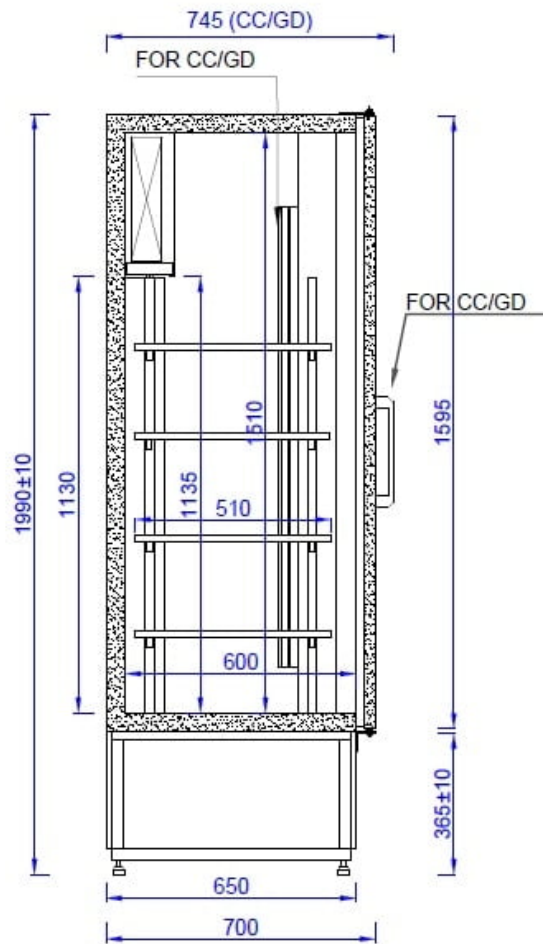

CC | Kétajtós hűtőszekrény

SKU: 90243

ADDITIONAL INFORMATION

Megnevezés

[CC | Kétajtós hűtőszekrény](#)

ADDITIONAL INFORMATION

Megnevezés

[CC | Kétajtós hűtőszekrény](#)