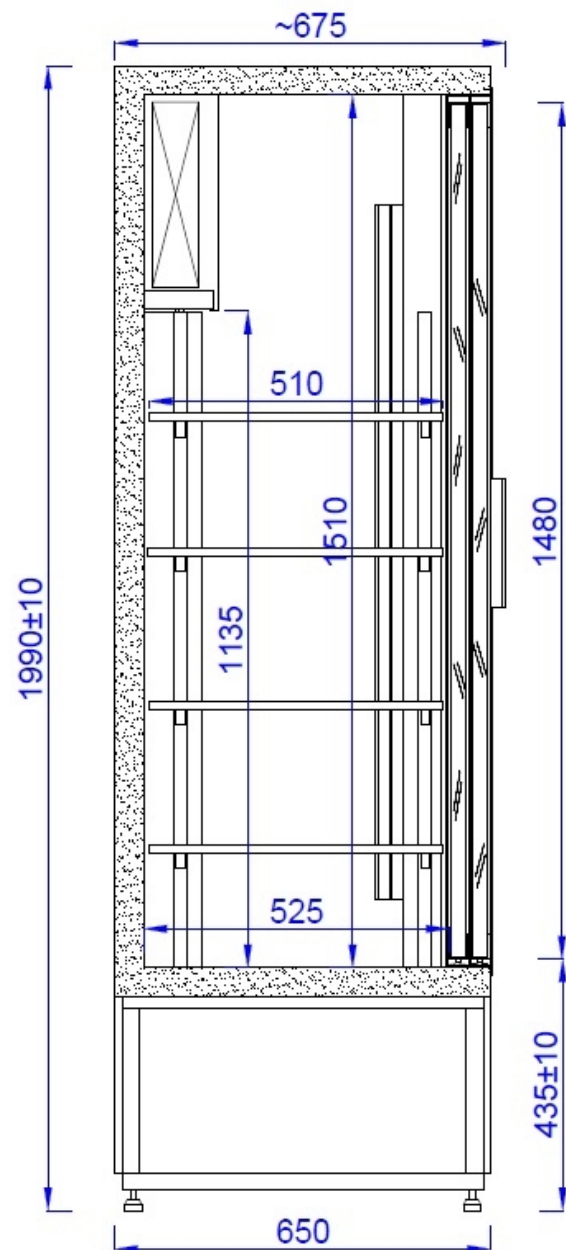

CC SGD | Csúszó üvegajtós hűtővitrin

**SKU:** 90245

### ADDITIONAL INFORMATION

**Megnevezés**

[CC SGD | Csúszó üvegajtós hűtővitrin](#)