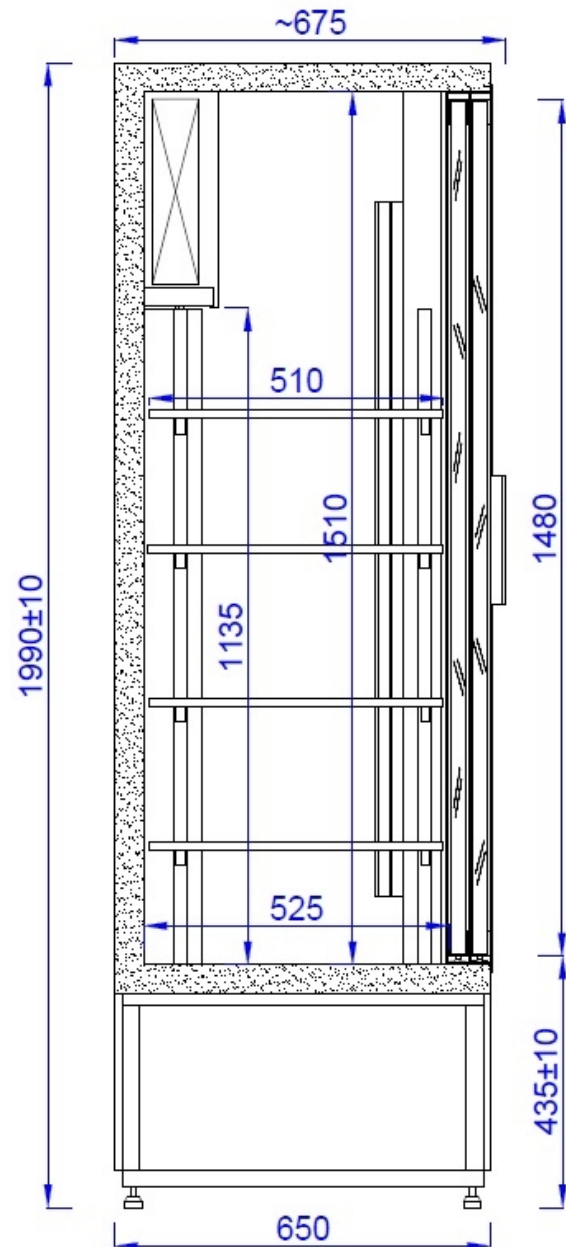

CC SGD | Csúszó üvegajtós hűtővitrin

SKU: 90245

ADDITIONAL INFORMATION

Megnevezés

[CC SGD | Csúszó üvegajtós hűtővitrin](#)

ADDITIONAL INFORMATION

Megnevezés

[CC SGD | Csúszó üvegajtós hűtővitrin](#)