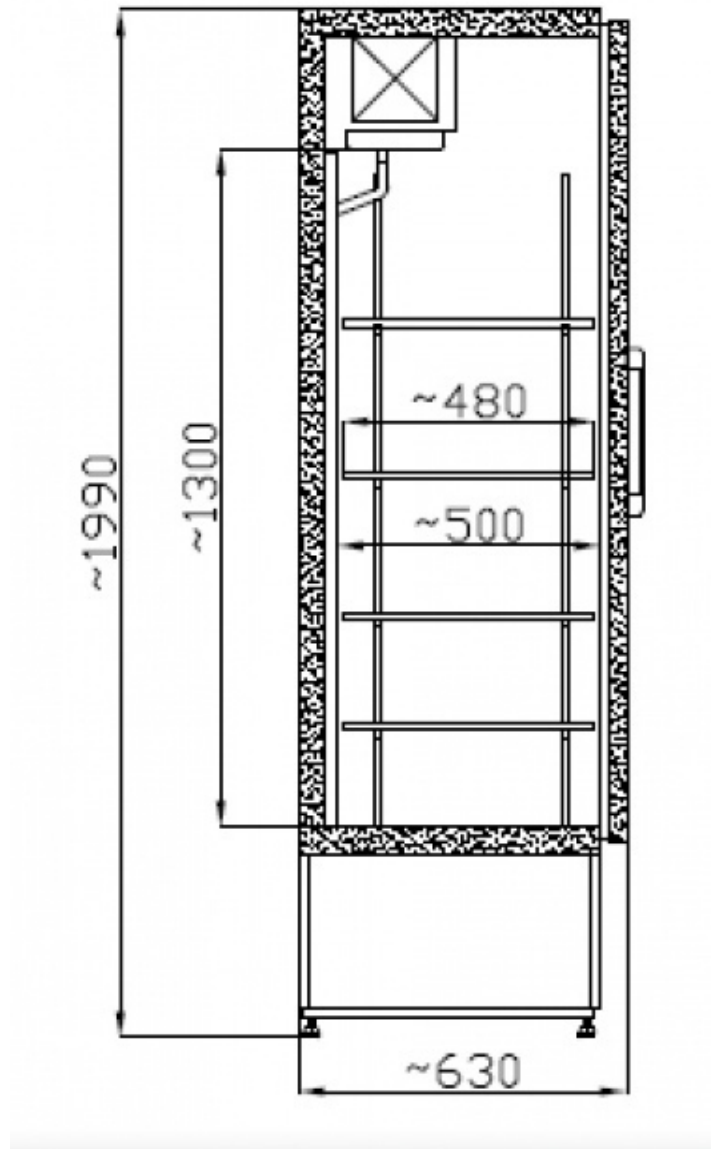

CC | Teleajtós hűtőszekrény  
SKU: 90246

### ADDITIONAL INFORMATION

Megnevezés

[CC | Teleajtós hűtőszekrény](#)