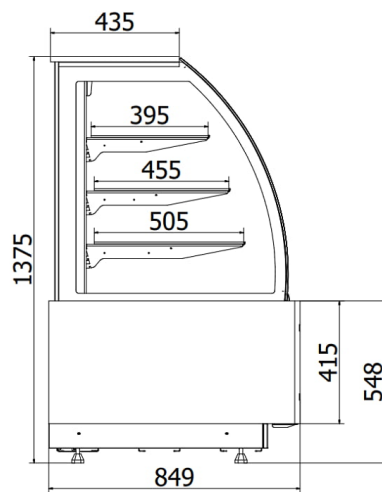

CL CARMELLA | Süteményes pult rendszer

SKU: 90124

ADDITIONAL INFORMATION

Megnevezés

[CL CARMELLA | Süteményes pult rendszer](#)

GALLERY IMAGES

Standard colors for ABS plate / Dostępne kolory płyty ABS*:

White
Biały

Megnevezés

[CL CARMELLA | Süteményes pult rendszer](#)