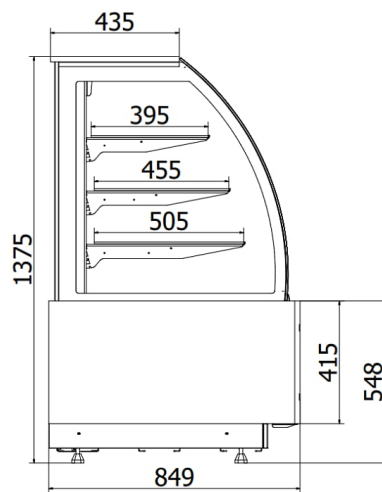

CL CARMELLA | Süteményes pult rendszer
SKU: 90124

ADDITIONAL INFORMATION

Megnevezés

[CL CARMELLA | Süteményes pult rendszer](#)

GALLERY IMAGES

Standard colors for ABS plate / Dostępne kolory płyty ABS*:

Standard wood stains (OD) / Bejca standard (OD)*:

ADDITIONAL INFORMATION

Megnevezés

[CL CARMELLA | Süteményes pult rendszer](#)