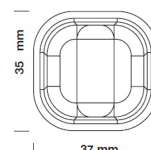

CS25 | Jégkocka készítő

SKU: 15346

ADDITIONAL INFORMATION

Külső méret (Szé)	400
Külső méret (Mé)	480
Külső méret (Ma)	600
Tápfeszültség (V/Hz)	220-240 V, 50 Hz
Jégkészítő kapacit. (kg/24h)	24
Jégkocka súlya (g)	20
Jégtároló kapacitás (kg)	7
Nettó súly (kg)	34

TIPO GHIACCIO - ICE TYPE

20g
WEIGHT ICE
PESO GHIACCIO

18
PCS / CYCLE
PZ/CICLO

GALLERY IMAGES

TIPO GHIACCIO - ICE TYPE

20g
WEIGHT ICE
PESO GHIACCIO

18
PCS / CYCLE
PZ/CICLO

PRODUCT DESCRIPTION

ADDITIONAL INFORMATION

Külső méret (Szé)	400
Külső méret (Mé)	480
Külső méret (Ma)	600
Tápfeszültség (V/Hz)	220-240 V, 50 Hz
Jégekészítő kapacit. (kg/24h)	24
Jégkocka súlya (g)	20
Jégtároló kapacitás (kg)	7
Nettó súly (kg)	34