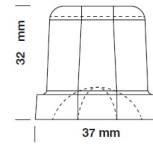

CS25 | Jégkocka készítő

SKU: 15346

ADDITIONAL INFORMATION

Külső méret (Szé)	400
Külső méret (Mé)	480
Külső méret (Ma)	600
Tápfeszültség (V/Hz)	220-240 V, 50 Hz
Jégkészítő kapacit. (kg/24h)	24
Jégkocka súlya (g)	20
Jégtároló kapacitás (kg)	7
Nettó súly (kg)	34

TIPO GHIACCIO - ICE TYPE

20g
WEIGHT ICE
PESO GHIACCIO

18
PCS / CYCLE
PZ/CICLO

GALLERY IMAGES

TIPO GHIACCIO - ICE TYPE

20g
WEIGHT ICE
PESO GHIACCIO

18
PCS / CYCLE
PZ/CICLO

PRODUCT DESCRIPTION

ADDITIONAL INFORMATION

Külső méret (Szé)	400
Külső méret (Mé)	480
Külső méret (Ma)	600
Tápfeszültség (V/Hz)	220-240 V, 50 Hz
Jégekészítő kapacit. (kg/24h)	24
Jégkocka súlya (g)	20
Jégtároló kapacitás (kg)	7
Nettó súly (kg)	34