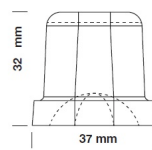

TIPO GHIACCIO - ICE TYPE

20g
WEIGHT ICE
PESO GHIACCIO

18
PCS / CYCLE
PZ/CICLO

GALLERY IMAGES

TIPO GHIACCIO - ICE TYPE

20g
WEIGHT ICE
PESO GHIACCIO

18
PCS / CYCLE
PZ/CICLO

PRODUCT DESCRIPTION

ADDITIONAL INFORMATION

Külső méret (Szé)	400
Külső méret (Mé)	480
Külső méret (Ma)	600
Tápfeszültség (V/Hz)	220-240 V, 50 Hz
Jégekészítő kapacit. (kg/24h)	24
Jégkocka súlya (g)	20
Jégtároló kapacitás (kg)	7
Nettó súly (kg)	34