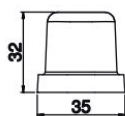

CS25 | Jégkocka készítő

SKU: 15346

ADDITIONAL INFORMATION

Külső méret (Szé)	400
Külső méret (Mé)	480
Külső méret (Ma)	600
Tápfeszültség (V/Hz)	220-240 V, 50 Hz
Jégkészítő kapacit. (kg/24h)	24
Jégkocka súlya (g)	20
Jégtároló kapacitás (kg)	7
Nettó súly (kg)	34

TIPO GHIACCIO - ICE TYPE

20g
WEIGHT ICE
PESO GHIACCIO

18
PCS / CYCLE
PZ/CICLO

GALLERY IMAGES

TIPO GHIACCIO - ICE TYPE

20g
WEIGHT ICE
PESO GHIACCIO

18
PCS / CYCLE
PZ/CICLO

PRODUCT DESCRIPTION

ADDITIONAL INFORMATION

Külső méret (Szé)	400
Külső méret (Mé)	480
Külső méret (Ma)	600
Tápfeszültség (V/Hz)	220-240 V, 50 Hz
Jégekészítő kapacit. (kg/24h)	24
Jégkocka súlya (g)	20
Jégtároló kapacitás (kg)	7
Nettó súly (kg)	34