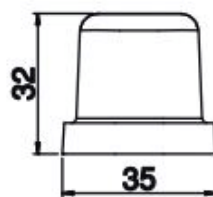

CS25 | Jégkocka készítő

SKU: 15346

ADDITIONAL INFORMATION

Külső méret (Szé)	400
Külső méret (Mé)	480
Külső méret (Ma)	600
Tápfeszültség (V/Hz)	220-240 V, 50 Hz
Jégkészítő kapacit. (kg/24h)	24
Jégkocka súlya (g)	20
Jégtároló kapacitás (kg)	7
Nettó súly (kg)	34

TIPO GHIACCIO - ICE TYPE

20g
WEIGHT ICE
PESO GHIACCIO

18
PCS / CYCLE
PZ/CICLO

GALLERY IMAGES

TIPO GHIACCIO - ICE TYPE

20g
WEIGHT ICE
PESO GHIACCIO

18
PCS / CYCLE
PZ/CICLO

PRODUCT DESCRIPTION

ADDITIONAL INFORMATION

Külső méret (Szé)	400
Külső méret (Mé)	480
Külső méret (Ma)	600
Tápfeszültség (V/Hz)	220-240 V, 50 Hz
Jégekészítő kapacit. (kg/24h)	24
Jégkocka súlya (g)	20
Jégtároló kapacitás (kg)	7
Nettó súly (kg)	34