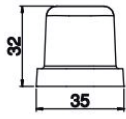

CS25 | Jégkocka készítő

SKU: 15346

ADDITIONAL INFORMATION

Külső méret (Szé)	400
Külső méret (Mé)	480
Külső méret (Ma)	600
Tápfeszültség (V/Hz)	220-240 V, 50 Hz
Jégkészítő kapacit. (kg/24h)	24
Jégkocka súlya (g)	20
Jégtároló kapacitás (kg)	7
Nettó súly (kg)	34

TIPO GHIACCIO - ICE TYPE

20g
WEIGHT ICE
PESO GHIACCIO

18
PCS / CYCLE
PZ/CICLO

GALLERY IMAGES

TIPO GHIACCIO - ICE TYPE

20g
WEIGHT ICE
PESO GHIACCIO

18
PCS / CYCLE
PZ/CICLO

PRODUCT DESCRIPTION

ADDITIONAL INFORMATION

Külső méret (Szé)	400
Külső méret (Mé)	480
Külső méret (Ma)	600
Tápfeszültség (V/Hz)	220-240 V, 50 Hz
Jégekészítő kapacit. (kg/24h)	24
Jégkocka súlya (g)	20
Jégtároló kapacitás (kg)	7
Nettó súly (kg)	34