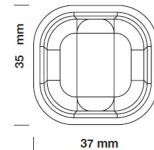

CS25 | Jégkocka készítő

SKU: 15346

ADDITIONAL INFORMATION

Külső méret (Szé)	400
Külső méret (Mé)	480
Külső méret (Ma)	600
Tápfeszültség (V/Hz)	220-240 V, 50 Hz
Jégkészítő kapacit. (kg/24h)	24
Jégkocka súlya (g)	20
Jégtároló kapacitás (kg)	7
Nettó súly (kg)	34

TIPO GHIACCIO - ICE TYPE

20g
WEIGHT ICE
PESO GHIACCIO

18
PCS / CYCLE
PZ/CICLO

GALLERY IMAGES

TIPO GHIACCIO - ICE TYPE

20g
WEIGHT ICE
PESO GHIACCIO

18
PCS / CYCLE
PZ/CICLO

PRODUCT DESCRIPTION

ADDITIONAL INFORMATION

Külső méret (Szé)	400
Külső méret (Mé)	480
Külső méret (Ma)	600
Tápfeszültség (V/Hz)	220-240 V, 50 Hz
Jégekészítő kapacit. (kg/24h)	24
Jégkocka súlya (g)	20
Jégtároló kapacitás (kg)	7
Nettó súly (kg)	34