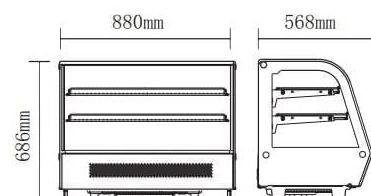

GALLERY IMAGES

CW-160