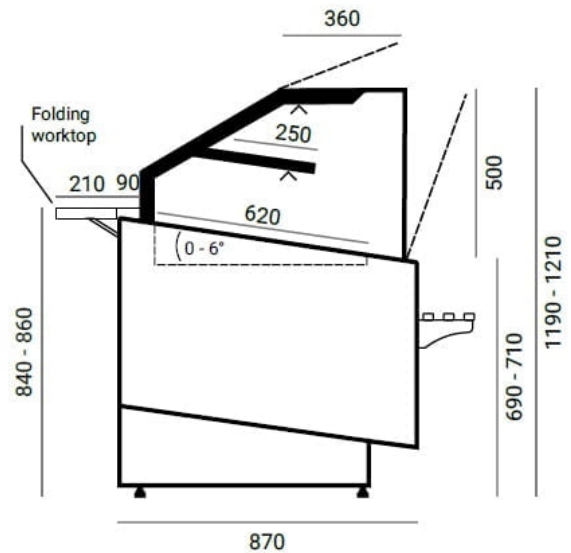

DALIA | Süteményes pulrendszer
SKU: 90082

ADDITIONAL INFORMATION

Megnevezés

[DALIA | Süteményes pulrendszer](#)

GALLERY IMAGES

PAINTED MDF BOARD

- BLACK
- WHITE

LAMINATED BOARD

- WENGE 21-01
- GOLD KRAFT OAK K003PW
- GRAY
- GRAPHITE 162
- BLACK 190
- WHITE 110
- SONOMA OAK 3025
- AMERICAN OAK R20119

ADDITIONAL INFORMATION

Megnevezés

[DALIA | Süteményes pultrendszer](#)