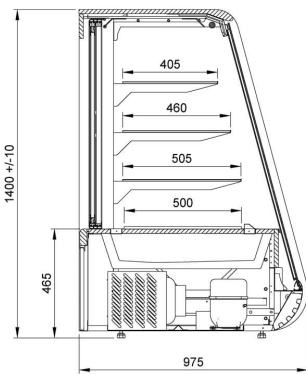

GALLERY IMAGES