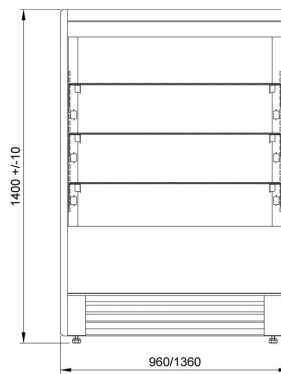

GALLERY IMAGES