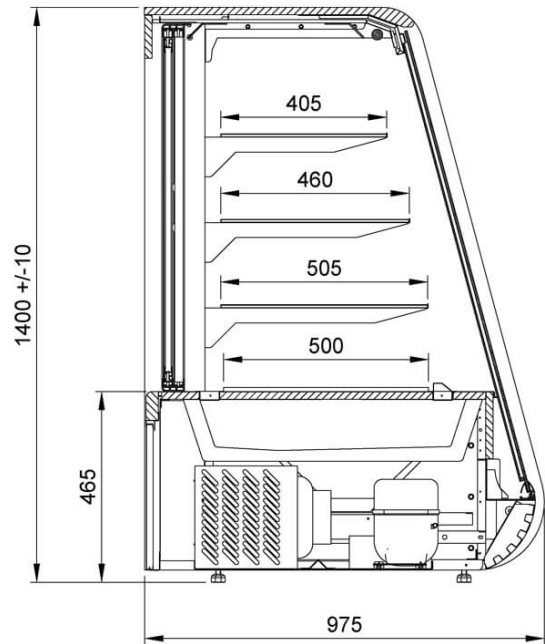

DC DOLCE | Süteményes pult rendszer
SKU: 90137

ADDITIONAL INFORMATION

Megnevezés

[DC DOLCE | Süteményes pult rendszer](#)