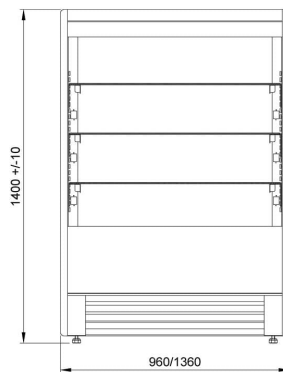

GALLERY IMAGES