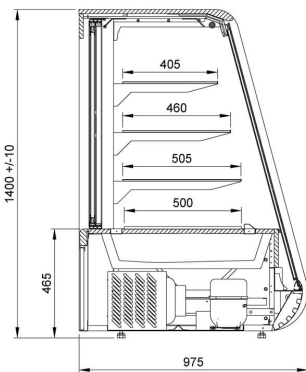

GALLERY IMAGES