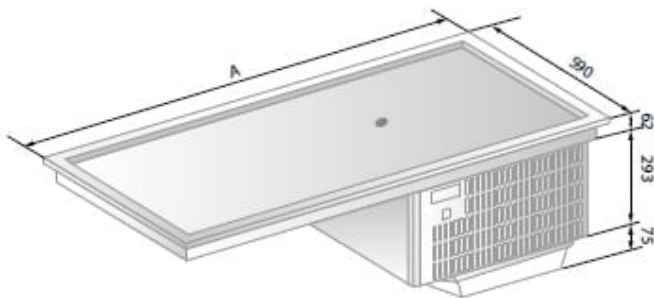

DM-94920.2 | Beépíthető hűtött lap GN2/1

**SKU:** 10747

## ADDITIONAL INFORMATION

<b>Weight</b>	50 kg
<b>Dimensions</b>	670 × 810 × 722 mm
<b>Csomagolási méret (Szé)</b>	<a href="#">810</a>
<b>Csomagolási méret (Mé)</b>	<a href="#">670</a>
<b>Csomagolási méret (Ma)</b>	<a href="#">722</a>
<b>Külső méret (Szé)</b>	<a href="#">725</a>
<b>Külső méret (Mé)</b>	<a href="#">590</a>
<b>Külső méret (Ma)</b>	<a href="#">421</a>
<b>Bruttó súly (kg)</b>	<a href="#">50</a>
<b>Tápfeszültség (V/Hz)</b>	<a href="#">230/50</a>
<b>Teljesítmény (W)</b>	<a href="#">214</a>
<b>Hőfoktartomány (°C)</b>	<a href="#">0...+10</a>
<b>Hűtőgáz típusa</b>	<a href="#">R290 (R455A)</a>
<b>Max. hőfok és pára (°C/%)</b>	<a href="#">+25/60</a>
<b>Klímaosztály</b>	<a href="#">3</a>
<b>Hűtés típusa</b>	<a href="#">Statikus</a>
<b>Burkolat színe (külső/belső)</b>	<a href="#">rozsdamentes</a>
<b>Automatikus leolvasztás</b>	<a href="#">van</a>
<b>Nettó súly (kg)</b>	<a href="#">45</a>

## **PRODUCT DESCRIPTION**

Beépíthető hűtött lap hideg előételek, szendvicsek, csokoládék kínálására. Jellemzők: rozsdamentes kivitelstatikus hűtésdigitális hőfokszabályzókörnyezetbarát szigetelésMax. 25°C külső környezetben működik optimálisan. A hűtött lapot ne használja arra, hogy rajta jégen tároljon élelmiszert.