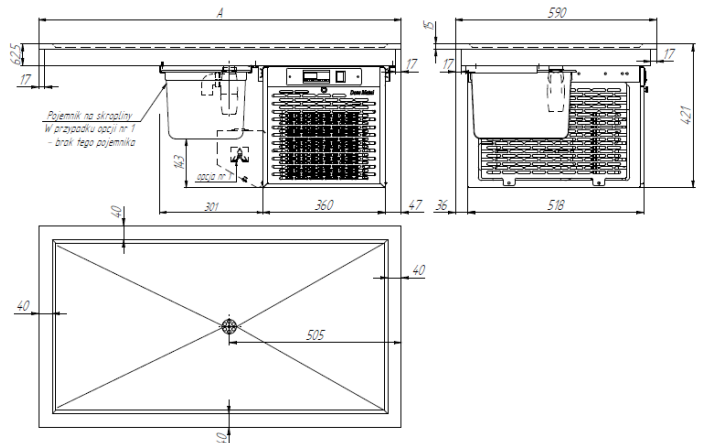

DM-94920.2 | Beépíthető hűtött lap GN2/1

**SKU:** 10747

## ADDITIONAL INFORMATION

<b>Weight</b>	50 kg
<b>Dimensions</b>	670 × 810 × 722 mm
<b>Csomagolási méret (Szé)</b>	<a href="#">810</a>
<b>Csomagolási méret (Mé)</b>	<a href="#">670</a>
<b>Csomagolási méret (Ma)</b>	<a href="#">722</a>
<b>Külső méret (Szé)</b>	<a href="#">725</a>
<b>Külső méret (Mé)</b>	<a href="#">590</a>
<b>Külső méret (Ma)</b>	<a href="#">421</a>
<b>Bruttó súly (kg)</b>	<a href="#">50</a>
<b>Tápfeszültség (V/Hz)</b>	<a href="#">230/50</a>
<b>Teljesítmény (W)</b>	<a href="#">214</a>
<b>Hőfoktartomány (°C)</b>	<a href="#">0...+10</a>
<b>Hűtőgáz típusa</b>	<a href="#">R290 (R455A)</a>
<b>Max. hőfok és pára (°C/%)</b>	<a href="#">+25/60</a>
<b>Klímaosztály</b>	<a href="#">3</a>
<b>Hűtés típusa</b>	<a href="#">Statikus</a>
<b>Burkolat színe (külső/belső)</b>	<a href="#">rozsdamentes</a>
<b>Automatikus leolvasztás</b>	<a href="#">van</a>
<b>Nettó súly (kg)</b>	<a href="#">45</a>