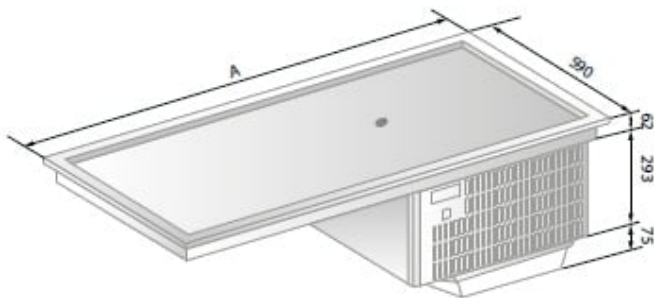

DM-94920.3 | Beépíthető hűtött lap GN3/1

**SKU:** 10748

## ADDITIONAL INFORMATION

<b>Weight</b>	65 kg
<b>Dimensions</b>	670 × 1150 × 722 mm
<b>Csomagolási méret (Szé)</b>	<a href="#">1150</a>
<b>Csomagolási méret (Mé)</b>	<a href="#">670</a>
<b>Csomagolási méret (Ma)</b>	<a href="#">722</a>
<b>Külső méret (Szé)</b>	<a href="#">1064</a>
<b>Külső méret (Mé)</b>	<a href="#">590</a>
<b>Külső méret (Ma)</b>	<a href="#">421</a>
<b>Bruttó súly (kg)</b>	<a href="#">6,5</a>
<b>Tápfeszültség (V/Hz)</b>	<a href="#">230/50</a>
<b>Teljesítmény (W)</b>	<a href="#">214</a>
<b>Hőfoktartomány (°C)</b>	<a href="#">0...+10</a>
<b>Hűtőgáz típusa</b>	<a href="#">R290 (R455A)</a>
<b>Max. hőfok és pára (°C/%)</b>	<a href="#">+25/60</a>
<b>Klímaosztály</b>	<a href="#">3</a>
<b>Hűtés típusa</b>	<a href="#">Statikus</a>
<b>Burkolat színe (külső/belső)</b>	<a href="#">rozsdamentes</a>
<b>Automatikus leolvasztás</b>	<a href="#">van</a>
<b>Nettó súly (kg)</b>	<a href="#">60</a>

## **PRODUCT DESCRIPTION**

Beépíthető hűtött lap hideg előételek, szendvicsek, csokoládék kínálására.

## ADDITIONAL INFORMATION

<b>Weight</b>	65 kg
<b>Dimensions</b>	670 × 1150 × 722 mm
<b>Csomagolási méret (Szé)</b>	<a href="#">1150</a>
<b>Csomagolási méret (Mé)</b>	<a href="#">670</a>
<b>Csomagolási méret (Ma)</b>	<a href="#">722</a>
<b>Külső méret (Szé)</b>	<a href="#">1064</a>
<b>Külső méret (Mé)</b>	<a href="#">590</a>
<b>Külső méret (Ma)</b>	<a href="#">421</a>
<b>Bruttó súly (kg)</b>	<a href="#">6.5</a>
<b>Tápfeszültség (V/Hz)</b>	<a href="#">230/50</a>
<b>Teljesítmény (W)</b>	<a href="#">214</a>
<b>Hőfoktartomány (°C)</b>	<a href="#">0...+10</a>
<b>Hűtőgáz típusa</b>	<a href="#">R290 (R455A)</a>
<b>Max. hőfok és pára (°C/%)</b>	<a href="#">+25/60</a>
<b>Klímaosztály</b>	<a href="#">3</a>
<b>Hűtés típusa</b>	<a href="#">Statikus</a>
<b>Burkolat színe (külső/belső)</b>	<a href="#">rozsdamentes</a>
<b>Automatikus leolvasztás</b>	<a href="#">van</a>
<b>Nettó súly (kg)</b>	<a href="#">60</a>