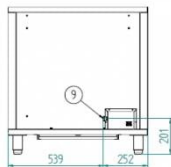

EKL 864 | Kelesztőszekrény

SKU: 16302

ADDITIONAL INFORMATION

Weight	53,6 kg
Dimensions	740 × 845 × 1015 mm
Brand	Tecnoeka
Csomagolási méret (Szé)	845
Csomagolási méret (Mé)	740
Csomagolási méret (Ma)	1015
Külső méret (Szé)	795
Külső méret (Mé)	655
Külső méret (Ma)	835
Bruttó súly (kg)	53,6
Tápfeszültség (V/Hz)	230/50
Teljesítmény (W)	2400
Kapacitás (l)	8 db tálca
Kezelőpanel típusa	mechanikus
Elektromos/gáz	elektromos
Síntávolság (mm)	70
Hőfoktartomány	+30...+60
Nettó súly (kg)	43,6

PRODUCT DESCRIPTION

EKL 864 - Kelesztőszekrény 8 db, 600x400 mm méretű tálca kapacitású készülék. Tálcaköz távolság 70mm. A rozsdamentes konstrukció dinamikus, szemetgyönyörködtető design, ami megbízható teljesítményt nyújt pékáruk és egyéb termékek alacsony hőmérsékleten történő kényelmes kelesztéséhez. A kialakítás lehetővé teszi, hogy a kelesztőszekrény tetején egy látványsütőt vagy egy kisebb légkeveréses sütőt helyezzen el. A kelesztőszekrény tálcákat nem tartalmaz, kerekük opcionálisan rendelhetők.

ADDITIONAL INFORMATION

Weight	53,6 kg
Dimensions	740 × 845 × 1015 mm
Brand	Tecnoeka
Csomagolási méret (Szé)	845
Csomagolási méret (Mé)	740
Csomagolási méret (Ma)	1015
Külső méret (Szé)	795
Külső méret (Mé)	655
Külső méret (Ma)	835
Bruttó súly (kg)	53,6
Tápfeszültség (V/Hz)	230/50
Teljesítmény (W)	2400
Kapacitás (l)	8 db tálca
Kezelőpanel típusa	mechanikus
Elektromos/gáz	elektromos
Síntávolság (mm)	70
Hőfoktartomány	+30...+60
Nettó súly (kg)	43,6