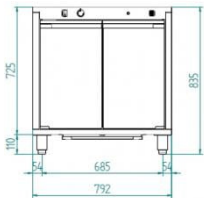

EKL 864 | Kelesztőszekrény

SKU: 16302

ADDITIONAL INFORMATION

Weight	53,6 kg
Dimensions	740 × 845 × 1015 mm
Brand	Tecnoeka
Csomagolási méret (Szé)	845
Csomagolási méret (Mé)	740
Csomagolási méret (Ma)	1015
Külső méret (Szé)	795
Külső méret (Mé)	655
Külső méret (Ma)	835
Bruttó súly (kg)	53,6
Tápfeszültség (V/Hz)	230/50
Teljesítmény (W)	2400
Kapacitás (l)	8 db tálca
Kezelőpanel típusa	mechanikus
Elektromos/gáz	elektromos
Síntávolság (mm)	70
Hőfoktartomány	+30...+60
Nettó súly (kg)	43,6

PRODUCT DESCRIPTION

EKL 864 - Kelesztőszekrény 8 db, 600x400 mm méretű tálca kapacitású készülék. Tálcaköz távolság 70mm. A rozsdamentes konstrukció dinamikus, szemetgyönyörködtető design, ami megbízható teljesítményt nyújt pékáruk és egyéb termékek alacsony hőmérsékleten történő kényelmes kelesztéséhez. A kialakítás lehetővé teszi, hogy a kelesztőszekrény tetején egy látványsütőt vagy egy kisebb légkeveréses sütőt helyezzen el. A kelesztőszekrény tálcákat nem tartalmaz, kerekük opcionálisan rendelhetők.

ADDITIONAL INFORMATION

Weight	53,6 kg
Dimensions	740 × 845 × 1015 mm
Brand	Tecnoeka
Csomagolási méret (Szé)	845
Csomagolási méret (Mé)	740
Csomagolási méret (Ma)	1015
Külső méret (Szé)	795
Külső méret (Mé)	655
Külső méret (Ma)	835
Bruttó súly (kg)	53,6
Tápfeszültség (V/Hz)	230/50
Teljesítmény (W)	2400
Kapacitás (l)	8 db tálca
Kezelőpanel típusa	mechanikus
Elektromos/gáz	elektromos
Síntávolság (mm)	70
Hőfoktartomány	+30...+60
Nettó súly (kg)	43,6